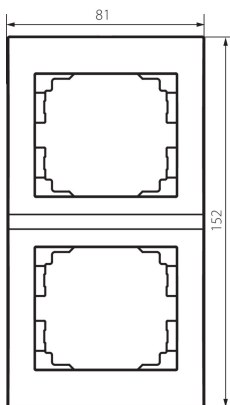

## 33576 LOGI 02-1520-042 cm

Doppel-Rahmen, vertikal

5905339335760

### ALLGEMEINE DATEN:

**Farbe:** schwarz matt

**Länge [mm]:** 81

**Höhe (mm):** 152

### LOGISTIKDATEN:

**Verpackungsart:** 10

**Stückzahl in Zwischenverpackung:** 10

**Stückzahl in Großverpackung:** 120

**Netto-Einzelgewicht [g]:** 22

**Grammatur [g]:** 33.58

**Länge der Einzelverpackung [cm]:** 10

**Breite der Einzelverpackung [cm]:** 1.5

**Höhe der Einzelverpackung [cm]:** 21

**Kartongewicht [kg]:** 4.0296

**Kartonbreite [cm]:** 18

**Kartonhöhe [cm]:** 42

**Kartonlänge [cm]:** 37.5

**Kartonvolumen [m³]:** 0.02835