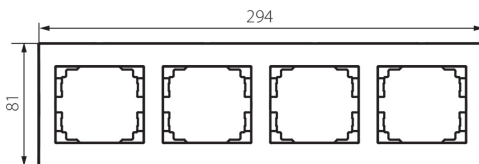

33577 LOGI 02-1490-042 cm

Vierfach-Rahmen, horizontal

5905339335777

ALLGEMEINE DATEN:

Farbe: schwarz matt

Breite [mm]: 294

Höhe (mm): 81

TECHNISCHE DATEN:

Kunststoff: ABS

LOGISTIKDATEN:

Verpackungsart: 10

Stückzahl in Zwischenverpackung: 10

Stückzahl in Großverpackung: 120

Netto-Einzelgewicht [g]: 40

Grammatur [g]: 56.42

Länge der Einzelverpackung [cm]: 10

Breite der Einzelverpackung [cm]: 1.5

Höhe der Einzelverpackung [cm]: 36

Kartongewicht [kg]: 6.7704

Kartonbreite [cm]: 32

Kartonhöhe [cm]: 42

Kartonlänge [cm]: 37.5

Kartonvolumen [m³]: 0.0504