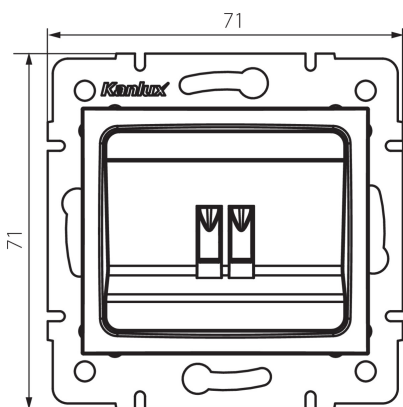

33581 LOGI 02-1450-042 cm

Lautsprecheranschluss, einfach

5905339335814

ALLGEMEINE DATEN:

Farbe: schwarz matt
Einbauort: Wandeinbau
Breite [mm]: 71
Höhe (mm): 71
Durchmesser der Montagedose : 60
Anzahl der Steckdosen/Sockeln: 1

TECHNISCHE DATEN:

Kunststoff: ABS

LOGISTIKDATEN:

Verpackungsart: 10
Stückzahl in Zwischenverpackung: 10
Stückzahl in Großverpackung: 120
Netto-Einzelgewicht [g]: 56
Grammatur [g]: 68.58
Länge der Einzelverpackung [cm]: 10
Breite der Einzelverpackung [cm]: 4
Höhe der Einzelverpackung [cm]: 14
Kartongewicht [kg]: 8.2296
Kartonbreite [cm]: 25.5
Kartonhöhe [cm]: 32
Kartonlänge [cm]: 44
Kartonvolumen [m³]: 0.035904