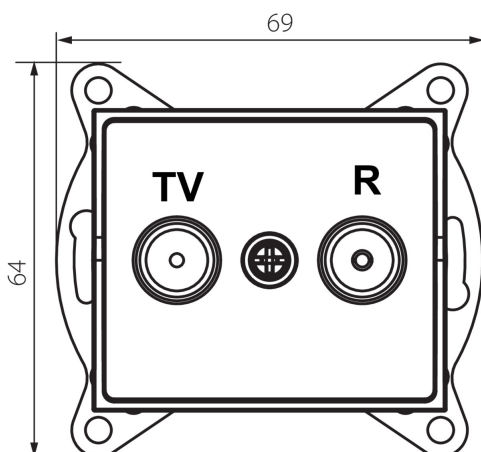

33588 LOGI 02-1330-042 cm

Multimedia-Enddose, TV/RADIO

5905339335883

ALLGEMEINE DATEN:

Farbe: schwarz matt
Einbauort: Wandeinbau
Breite [mm]: 69
Höhe (mm): 64
Durchmesser der Montagedose : 60
Anzahl der Steckdosen/Socket: 2

TECHNISCHE DATEN:

Steckdosen/Socketn Typ: RTV-Endbuchse
Kunststoff: ABS

LOGISTIKDATEN:

Verpackungsart: 10
Stückzahl in Zwischenverpackung: 10
Stückzahl in Großverpackung: 120
Netto-Einzelgewicht [g]: 86
Grammatur [g]: 98.67
Länge der Einzelverpackung [cm]: 10
Breite der Einzelverpackung [cm]: 3.5
Höhe der Einzelverpackung [cm]: 14
Kartongewicht [kg]: 11.8404
Kartonbreite [cm]: 25.5
Kartonhöhe [cm]: 32
Kartonlänge [cm]: 44
Kartonvolumen [m³]: 0.035904