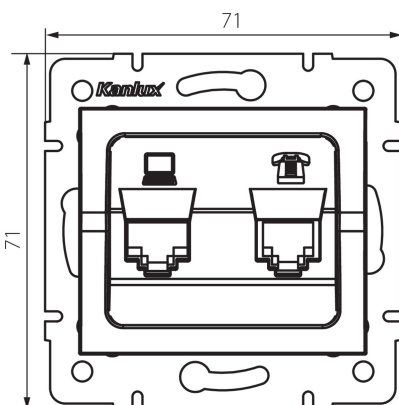

33589 LOGI 02-1430-042 cm

Netzwerk- und Telefonsteckdose (RJ45 Cat 5e+RJ11)

5905339335890

ALLGEMEINE DATEN:

Farbe: schwarz matt
Einbauort: Wandeinbau
Breite [mm]: 71
Höhe (mm): 71
Durchmesser der Montagedose : 60
Anzahl der Steckdosen/Socket: 2

TECHNISCHE DATEN:

Steckdosen/Socketn Typ: Telefon- und Computerbuchse (rj45 cat 5e+rj11)
Kunststoff: ABS

LOGISTIKDATEN:

Verpackungsart: 10
Stückzahl in Zwischenverpackung: 10
Stückzahl in Großverpackung: 120
Netto-Einzelgewicht [g]: 58
Grammatur [g]: 70.58
Länge der Einzelverpackung [cm]: 10
Breite der Einzelverpackung [cm]: 4
Höhe der Einzelverpackung [cm]: 13
Kartongewicht [kg]: 8.4696
Kartonbreite [cm]: 25.5
Kartonhöhe [cm]: 32
Kartonlänge [cm]: 44
Kartonvolumen [m³]: 0.035904