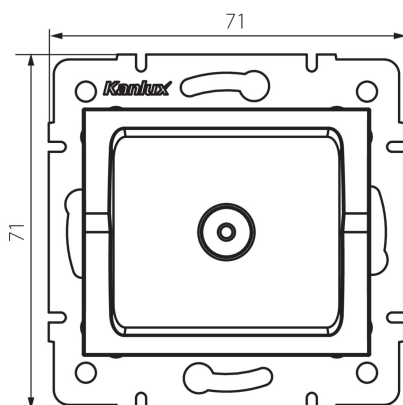

## 33596 LOGI 02-1301-042 cm

Antennenbuchse Typ F

5905339335968

### ALLGEMEINE DATEN:

**Farbe:** schwarz matt  
**Einbauort:** Wandeinbau  
**Breite [mm]:** 69  
**Höhe (mm):** 64  
**Durchmesser der Montagedose :** 60

### TECHNISCHE DATEN:

**Kunststoff:** ABS