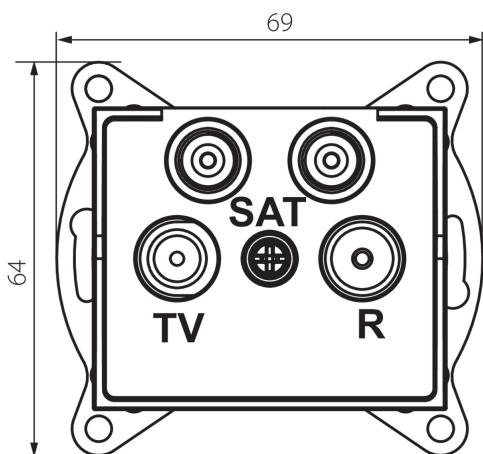

## 33597 LOGI 02-1590-042 cm

RTV-2xSAT-End-Steckdose

5905339335975

### ALLGEMEINE DATEN:

**Farbe:** schwarz matt  
**Einbauort:** Wandeinbau  
**Breite [mm]:** 69  
**Höhe (mm):** 64  
**Durchmesser der Montagedose :** 60  
**Anzahl der Steckdosen/Socket:** 4

### TECHNISCHE DATEN:

**Steckdosen/Socketn Typ:** Endbuchse TV-2xSAT  
**Kunststoff:** ABS