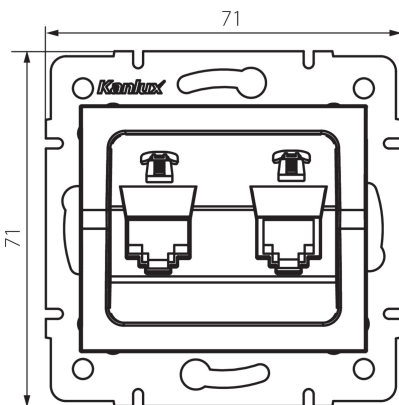

## 33598 LOGI 02-1380-042 cm

Doppel-Telefonsteckdose unabhängig (2xRJ11)

5905339335982

### ALLGEMEINE DATEN:

**Farbe:** schwarz matt  
**Einbauort:** Wandeinbau  
**Breite [mm]:** 71  
**Höhe (mm):** 71  
**Durchmesser der Montagedose :** 60  
**Anzahl der Steckdosen/Socket:** 2

### TECHNISCHE DATEN:

**Steckdosen/Socketn Typ:** Separate Telefonbuchse 2x RJ11  
**Kunststoff:** ABS