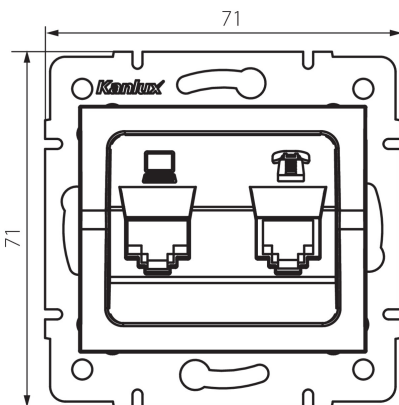

33599 LOGI 02-1440-042 cm

Netzwerk- und Telefonsteckdose (RJ45 Cat 6+RJ11)

5905339335999

ALLGEMEINE DATEN:

Farbe: schwarz matt
Einbauort: Wandeinbau
Breite [mm]: 71
Höhe (mm): 71
Durchmesser der Montagedose : 60
Anzahl der Steckdosen/Socket: 2

TECHNISCHE DATEN:

Steckdosen/Socketn Typ: Telefonbuchse + Datendose (RJ45 Cat. 6+RJ11)
Kunststoff: ABS

LOGISTIKDATEN:

Verpackungsart: 10
Stückzahl in Zwischenverpackung: 10
Stückzahl in Großverpackung: 120
Netto-Einzelgewicht [g]: 60
Grammatur [g]: 72.5
Länge der Einzelverpackung [cm]: 10
Breite der Einzelverpackung [cm]: 4
Höhe der Einzelverpackung [cm]: 13
Kartongewicht [kg]: 8.7
Kartonbreite [cm]: 25.5
Kartonhöhe [cm]: 32
Kartonlänge [cm]: 44
Kartonvolumen [m³]: 0.035904