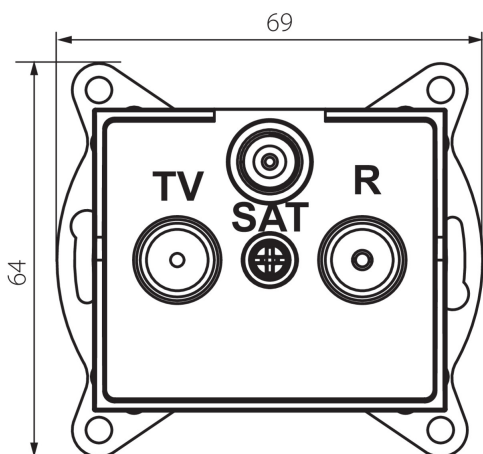

## 33600 LOGI 02-1340-042 cm

Multimedia-Durchgangsdose, SAT/TV/RADIO

5905339336002

### ALLGEMEINE DATEN:

**Farbe:** schwarz matt  
**Einbauort:** Wandeinbau  
**Breite [mm]:** 69  
**Höhe (mm):** 64  
**Durchmesser der Montagedose :** 60  
**Anzahl der Steckdosen/Socket:** 3

### TECHNISCHE DATEN:

**Steckdosen/Socketn Typ:** RTV-SAT-Durchgangsbuchse  
**Kunststoff:** ABS

### LOGISTIKDATEN:

**Verpackungsart:** 10  
**Stückzahl in Zwischenverpackung:** 10  
**Stückzahl in Großverpackung:** 120  
**Netto-Einzelgewicht [g]:** 92  
**Grammatur [g]:** 104.67  
**Länge der Einzelverpackung [cm]:** 10  
**Breite der Einzelverpackung [cm]:** 4  
**Höhe der Einzelverpackung [cm]:** 14  
**Kartongewicht [kg]:** 12.5604  
**Kartonbreite [cm]:** 25.5  
**Kartonhöhe [cm]:** 32  
**Kartonlänge [cm]:** 44  
**Kartonvolumen [m<sup>3</sup>]:** 0.035904