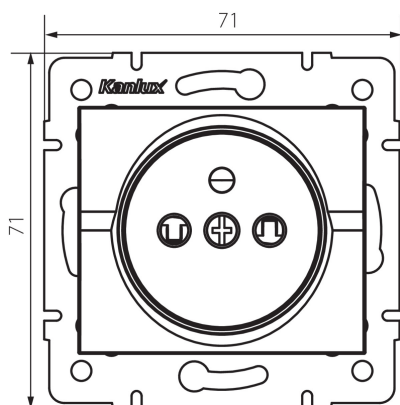

33603 LOGI 02-1250-142 cm

Französische Steckdose Typ-E / mit Kinderschutz

5905339336033

Steckdose Typ-E / Frankreich m. Kontaktschutz max. 16A.
**NICHT KOMPATIBEL MIT DEUTSCHEM SCHUKO-
STECKER-SYSTEM!**

ALLGEMEINE DATEN:

Farbe: schwarz matt
Einbauort: Wandeinbau
Berührungsschutz: ja
Breite [mm]: 71
Höhe (mm): 71
Durchmesser der Montagedose : 60
Einbautiefe: 25
Anzahl der Steckdosen/Sockeln: 1

TECHNISCHE DATEN:

Nennspannung [V]: 250 AC
Bemessungsstrom [A]: 16
Schutzklasse gegen elektrischen Schlag: I
Installationsmaterial : CuZn70
Erdung Typ: Typ e
Klemmen Typ: Schraubklemme
Kunststoff: ABS
IP-Klasse (Schutzart): 20

LOGISTIKDATEN:

Verpackungsart: 10
Stückzahl in Zwischenverpackung: 10
Stückzahl in Großverpackung: 120
Netto-Einzelgewicht [g]: 68
Grammatur [g]: 80.33
Länge der Einzelverpackung [cm]: 10
Breite der Einzelverpackung [cm]: 4
Höhe der Einzelverpackung [cm]: 14
Kartongewicht [kg]: 9.6396
Kartonbreite [cm]: 25.5
Kartonhöhe [cm]: 32

33603 LOGI 02-1250-142 cm

Französische Steckdose Typ-E / mit Kinderschutz

Kartonlänge [cm]: 44

Kartonvolumen [m³]: 0.035904