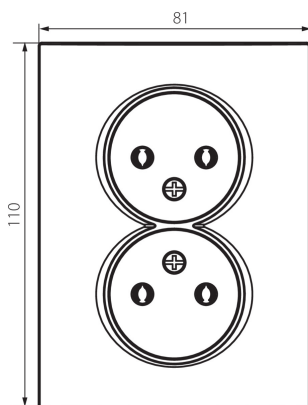

33608 LOGI 02-1280-142 cm

Doppelsteckdose ohne Erdungsschutz

5905339336088

Doppelsteckdose ohne Erdungsschutz max. 16A.

ALLGEMEINE DATEN:

Farbe: schwarz matt
Einbauort: Wandeinbau
Breite [mm]: 81
Höhe (mm): 110
Durchmesser der Montagedose : 68
Einbautiefe: 25
Anzahl der Steckdosen/Sockeln: 2

TECHNISCHE DATEN:

Nennspannung [V]: 250 AC
Bemessungsstrom [A]: 16
Schutzklasse gegen elektrischen Schlag: II
Installationsmaterial : CuZn70
Erdung Typ: 2P
Klemmen Typ: Schraubklemme
Kunststoff: ABS
IP-Klasse (Schutzart): 20

LOGISTIKDATEN:

Verpackungsart: 10
Stückzahl in Zwischenverpackung: 10
Stückzahl in Großverpackung: 120
Netto-Einzelgewicht [g]: 88
Grammatur [g]: 104.42
Länge der Einzelverpackung [cm]: 10
Breite der Einzelverpackung [cm]: 4
Höhe der Einzelverpackung [cm]: 18
Kartongewicht [kg]: 12.5304
Kartonbreite [cm]: 22
Kartonhöhe [cm]: 51.2
Kartongewicht [kg]: 12.5304
Kartonlänge [cm]: 49.5
Kartonvolumen [m³]: 0.055757

33608 LOGI 02-1280-142 cm

Doppelsteckdose ohne Erdungsschutz