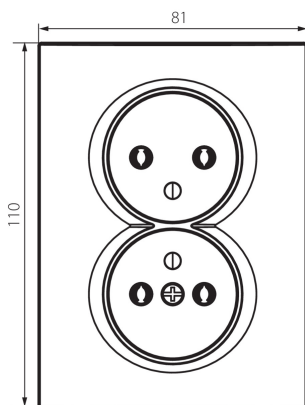

33611 LOGI 02-1261-142 cm

Französische Doppelsteckdose Typ-E

5905339336118

Französische Doppelsteckdose Typ-E komplett (kein zusätzlicher Rahmen erforderlich) max. 16A.

NICHT KOMPATIBEL MIT DEUTSCHEM SCHUKO-STECKER-SYSTEM!

ALLGEMEINE DATEN:

Farbe: schwarz matt
Einbauort: Wandeinbau
Breite [mm]: 81
Höhe (mm): 110
Durchmesser der Montagedose : 68
Einbautiefe: 25
Anzahl der Steckdosen/Sockeln: 2

TECHNISCHE DATEN:

Nennspannung [V]: 250 AC
Bemessungsstrom [A]: 16
Schutzklasse gegen elektrischen Schlag: I
Installationsmaterial : CuZn70
Erdung Typ: Typ e
Klemmen Typ: Schraubklemme
Kunststoff: ABS
IP-Klasse (Schutzart): 20

LOGISTIKDATEN:

Verpackungsart: 10
Stückzahl in Zwischenverpackung: 10
Stückzahl in Großverpackung: 120
Netto-Einzelgewicht [g]: 102
Grammatur [g]: 118.75
Länge der Einzelverpackung [cm]: 10
Breite der Einzelverpackung [cm]: 5
Höhe der Einzelverpackung [cm]: 18
Kartongewicht [kg]: 14.25
Kartonbreite [cm]: 25
Kartonhöhe [cm]: 52.5

33611 LOGI 02-1261-142 cm

Französische Doppelsteckdose Typ-E

Kartonlänge [cm]: 52

Kartonvolumen [m³]: 0.06825