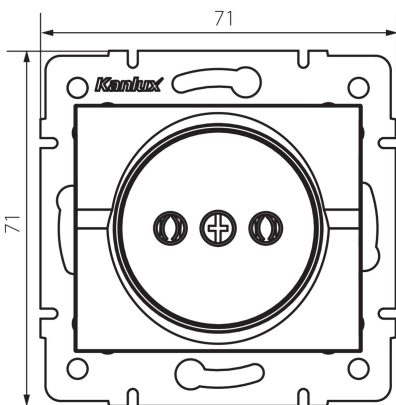

33612 LOGI 02-1210-142 cm

Steckdose ohne Erdleitung

5905339336125

Steckdose max. 16A ohne Erdschutz.

ALLGEMEINE DATEN:

Farbe: schwarz matt
Einbauort: Wandeinbau
Breite [mm]: 71
Höhe (mm): 71
Durchmesser der Montagedose : 60
Einbautiefe: 25
Anzahl der Steckdosen/Sockeln: 1

TECHNISCHE DATEN:

Nennspannung [V]: 250 AC
Bemessungsstrom [A]: 16
Schutzklasse gegen elektrischen Schlag: II
Installationsmaterial : CuZn70
Erdung Typ: 2P
Klemmen Typ: Schraubklemme
Kunststoff: ABS
IP-Klasse (Schutzart): 20

LOGISTIKDATEN:

Verpackungsart: 10
Stückzahl in Zwischenverpackung: 10
Stückzahl in Großverpackung: 120
Netto-Einzelgewicht [g]: 58
Grammatur [g]: 70.25
Länge der Einzelverpackung [cm]: 10
Breite der Einzelverpackung [cm]: 4
Höhe der Einzelverpackung [cm]: 14
Kartongewicht [kg]: 8.43
Kartonbreite [cm]: 25.5
Kartonhöhe [cm]: 32
Kartonlänge [cm]: 44
Kartonvolumen [m³]: 0.035904

33612 LOGI 02-1210-142 cm

Steckdose ohne Erdleitung