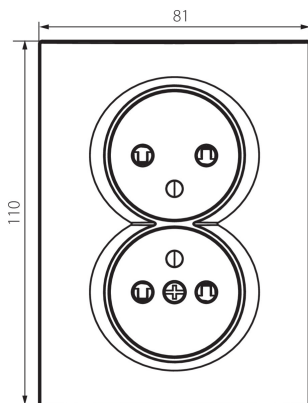

## 33614 LOGI 02-1260-142 cm

Französische Doppelsteckdose Typ-E mit Kinderschutz

5905339336149

Französische Doppelsteckdose Typ-E m. Kinderschutz komplett (kein zusätzlicher Rahmen erforderlich) max. 16A.

### ALLGEMEINE DATEN:

**Farbe:** schwarz matt  
**Einbauort:** Wandeinbau  
**Berührungsschutz:** ja  
**Breite [mm]:** 81  
**Höhe (mm):** 110  
**Durchmesser der Montagedose :** 68  
**Einbautiefe:** 25  
**Anzahl der Steckdosen/Sockeln:** 2

### LOGISTIKDATEN:

**Verpackungsart:** 10  
**Stückzahl in Zwischenverpackung:** 10  
**Stückzahl in Großverpackung:** 120  
**Netto-Einzelgewicht [g]:** 106  
**Grammatur [g]:** 122.75  
**Länge der Einzelverpackung [cm]:** 10  
**Breite der Einzelverpackung [cm]:** 5  
**Höhe der Einzelverpackung [cm]:** 18  
**Kartongewicht [kg]:** 14.73  
**Kartonbreite [cm]:** 25

## **33614** LOGI 02-1260-142 cm

---

Französische Doppelsteckdose Typ-E mit Kinderschutz

**Kartonhöhe [cm]:** 52.5  
**Kartonlänge [cm]:** 52  
**Kartonvolumen [m<sup>3</sup>]:** 0.06825