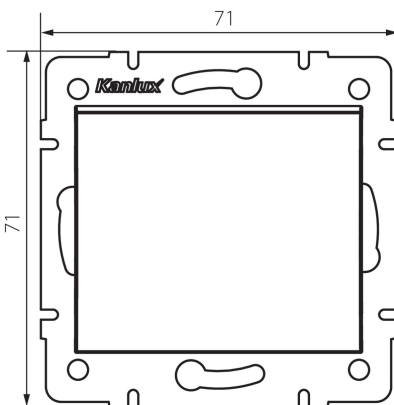

33615 LOGI 02-1000-142 cm

Ein/Aus Schalter

5905339336156

Einfacher Ein/Aus Schalter zur Schaltung eines Stromauslasses von einer Schaltstelle aus.

ALLGEMEINE DATEN:

Farbe: schwarz matt
Einbauort: Wandeinbau
Breite [mm]: 71
Höhe (mm): 71
Durchmesser der Montagedose : 60
Einbautiefe: 25

TECHNISCHE DATEN:

Nennspannung [V]: 250 AC
Installationsmaterial : CuZn70
Klemmen Typ: Schraubklemme
Kunststoff: ABS
Anzahl der Hebel: 1
Bemessungsstrom [AX]: 10
IP-Klasse (Schutzart): 20

LOGISTIKDATEN:

Verpackungsart: 10
Stückzahl in Zwischenverpackung: 10
Stückzahl in Großverpackung: 120
Netto-Einzelgewicht [g]: 70
Grammatur [g]: 82.5
Länge der Einzelverpackung [cm]: 10
Breite der Einzelverpackung [cm]: 4
Höhe der Einzelverpackung [cm]: 14
Kartongewicht [kg]: 9.9
Kartonbreite [cm]: 25.5
Kartonhöhe [cm]: 32
Kartonlänge [cm]: 44
Kartonvolumen [m³]: 0.035904