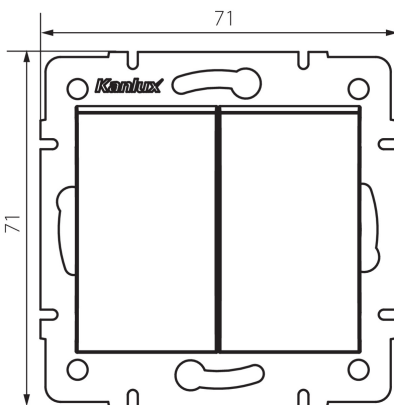

33617 LOGI 02-1010-142 cm

Schalter Double One Way

5905339336170

Einfacher Ein/Aus Serienschalter zur Schaltung von zwei Stromauslässen von einer Schaltstelle aus.

ALLGEMEINE DATEN:

Farbe: schwarz matt
Einbauort: Wandeinbau
Breite [mm]: 71
Höhe (mm): 71
Durchmesser der Montagедose : 60
Einbautiefe: 25

TECHNISCHE DATEN:

Nennspannung [V]: 250 AC
Installationsmaterial : CuZn70
Klemmen Typ: Schraubklemme
Kunststoff: ABS
Anzahl der Hebel: 2
Bemessungsstrom [AX]: 10
IP-Klasse (Schutzart): 20

LOGISTIKDATEN:

Verpackungsart: 10
Stückzahl in Zwischenverpackung: 10
Stückzahl in Großverpackung: 120
Netto-Einzelgewicht [g]: 74
Grammatur [g]: 86.5
Länge der Einzelverpackung [cm]: 10
Breite der Einzelverpackung [cm]: 4
Höhe der Einzelverpackung [cm]: 14
Kartongewicht [kg]: 10.38
Kartonbreite [cm]: 25.5
Kartonhöhe [cm]: 32
Kartonlänge [cm]: 44
Kartonvolumen [m³]: 0.035904

33617 LOGI 02-1010-142 cm

Schalter Double One Way