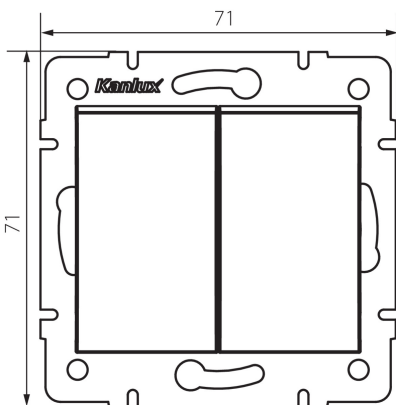

## 33618 LOGI 02-1060-142 cm

Serien-Wechselschalter

5905339336187

Zur Schaltung zweier Stromkreise (z.B. Treppenlicht) von zwei Schaltstellen aus.

### ALLGEMEINE DATEN:

**Farbe:** schwarz matt  
**Einbauort:** Wandeinbau  
**Hintergrundbeleuchtung:** nein  
**Breite [mm]:** 71  
**Höhe [mm]:** 71  
**Durchmesser der Montagedose :** 60  
**Einbautiefe:** 25

### TECHNISCHE DATEN:

**Nennspannung [V]:** 250 AC  
**Installationsmaterial :** CuZn70  
**Klemmen Typ:** Schraubklemme  
**Kunststoff:** ABS  
**Anzahl der Hebel:** 2  
**Bemessungsstrom [AX]:** 10  
**IP-Klasse (Schutzart):** 20

**33618** LOGI 02-1060-142 cm

---

Serien-Wechselschalter