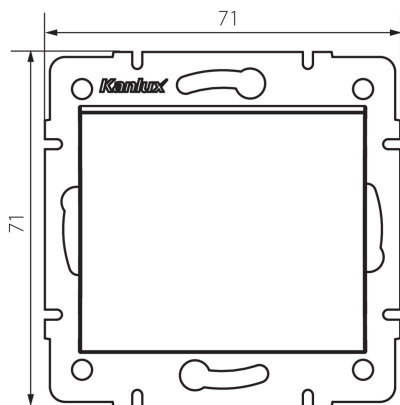

33620 LOGI 02-1021-142 cm

Taster

5905339336200

Taster zur Schaltung von einem Stromkreis (z.B. von Zeitrelais durch Impuls für die Treppenhausbeleuchtung).

ALLGEMEINE DATEN:

Farbe: schwarz matt
Einbauort: Wandeinbau
Breite [mm]: 71
Höhe (mm): 71
Durchmesser der Montagdose : 60
Einbautiefe: 25

TECHNISCHE DATEN:

Nennspannung [V]: 250 AC
Installationsmaterial : CuZn70
Klemmen Typ: Schraubklemme
Kunststoff: ABS
Anzahl der Hebel: 1
Bemessungsstrom [AX]: 10
IP-Klasse (Schutzart): 20

LOGISTIKDATEN:

Verpackungsart: 10
Stückzahl in Zwischenverpackung: 10
Stückzahl in Großverpackung: 120
Netto-Einzelgewicht [g]: 70
Grammatur [g]: 82.25
Länge der Einzelverpackung [cm]: 10
Breite der Einzelverpackung [cm]: 4
Höhe der Einzelverpackung [cm]: 14
Kartongewicht [kg]: 9.87
Kartonbreite [cm]: 25.5
Kartonhöhe [cm]: 32
Kartonlänge [cm]: 44
Kartonvolumen [m³]: 0.035904