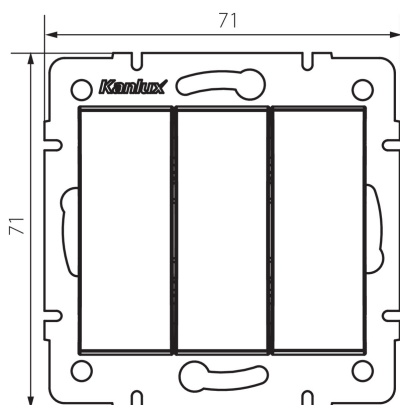

## 33621 LOGI 02-1090-142 cm

3-fach Ein/Aus Serienschalter

5905339336217

Einfacher Ein/Aus 3-fach Serienschalter für die Stromkreisschaltung von drei Stromauslässen von einer Schaltstelle aus.

### ALLGEMEINE DATEN:

**Farbe:** schwarz matt  
**Einbauort:** Wandeinbau  
**Hintergrundbeleuchtung:** nein  
**Breite [mm]:** 71  
**Höhe [mm]:** 71  
**Durchmesser der Montagedose :** 60  
**Einbautiefe:** 25

### TECHNISCHE DATEN:

**Nennspannung [V]:** 250 AC  
**Installationsmaterial :** CuZn70  
**Klemmen Typ:** Schraubklemme  
**Kunststoff:** ABS  
**Anzahl der Hebel:** 3  
**Bemessungsstrom [AX]:** 10  
**IP-Klasse (Schutzart):** 20