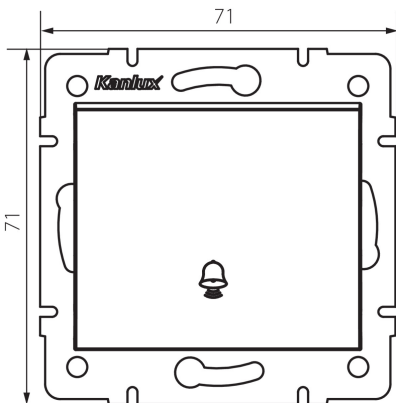

33624 LOGI 02-1030-142 cm

Klingelschalter

5905339336248

Haustürklingel-Taster (ohne Klingelsymbol).

ALLGEMEINE DATEN:

Farbe: schwarz matt
Einbauort: Wandeinbau
Breite [mm]: 71
Höhe (mm): 71
Durchmesser der Montagedose : 60
Einbautiefe: 25

TECHNISCHE DATEN:

Nennspannung [V]: 250 AC
Installationsmaterial : CuZn70
Klemmen Typ: Schraubklemme
Kunststoff: ABS
Anzahl der Hebel: 1
Bemessungsstrom [AX]: 10
IP-Klasse (Schutzart): 20

LOGISTIKDATEN:

Verpackungsart: 10
Stückzahl in Zwischenverpackung: 10
Stückzahl in Großverpackung: 120
Netto-Einzelgewicht [g]: 72
Grammatur [g]: 84.33
Länge der Einzelverpackung [cm]: 9
Breite der Einzelverpackung [cm]: 5
Höhe der Einzelverpackung [cm]: 14
Kartongewicht [kg]: 10.1196
Kartonbreite [cm]: 25.5
Kartonhöhe [cm]: 32
Kartonlänge [cm]: 44
Kartonvolumen [m³]: 0.035904