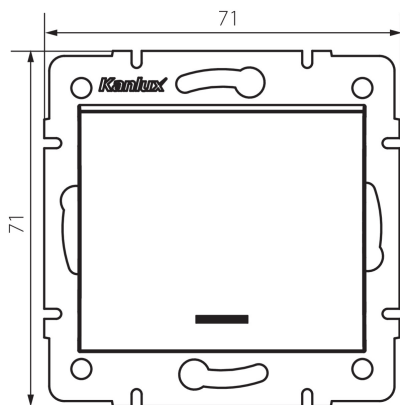

## 33625 LOGI 02-1140-142 cm

Wechselschalter mit LED

5905339336255

Zur Schaltung eines Stromkreises (z. B. Treppenlicht) von zwei Schaltstellen aus - mit LED-Kontrolllampe.

### ALLGEMEINE DATEN:

**Farbe:** schwarz matt  
**Einbauort:** Wandeinbau  
**Hintergrundbeleuchtung:** ja  
**Breite [mm]:** 71  
**Höhe [mm]:** 71  
**Durchmesser der Montagedose :** 60  
**Einbautiefe:** 25

### TECHNISCHE DATEN:

**Nennspannung [V]:** 250 AC  
**Installationsmaterial :** CuZn70  
**Klemmen Typ:** Schraubklemme  
**Kunststoff:** ABS  
**Anzahl der Hebel:** 1  
**Bemessungsstrom [AX]:** 10  
**IP-Klasse (Schutzart):** 20

### LOGISTIKDATEN:

**Verpackungsart:** 10  
**Stückzahl in Zwischenverpackung:** 10  
**Stückzahl in Großverpackung:** 120  
**Netto-Einzelgewicht [g]:** 74  
**Grammatur [g]:** 86.58  
**Länge der Einzelverpackung [cm]:** 10  
**Breite der Einzelverpackung [cm]:** 4  
**Höhe der Einzelverpackung [cm]:** 13  
**Kartongewicht [kg]:** 10.3896  
**Kartonbreite [cm]:** 25.5  
**Kartonhöhe [cm]:** 32  
**Kartonlänge [cm]:** 44  
**Kartonvolumen [m<sup>3</sup>]:** 0.035904