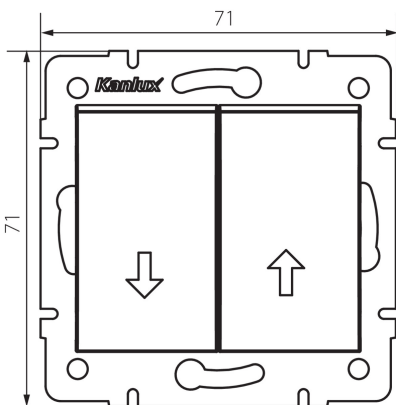

## 33626 LOGI 02-1100-142 cm

Jalousie- Rolladenschalter

5905339336262

Schalter zum Anheben oder Absenken von Jalousien.

### ALLGEMEINE DATEN:

**Farbe:** schwarz matt  
**Einbauort:** Wandeinbau  
**Hintergrundbeleuchtung:** nein  
**Breite [mm]:** 71  
**Höhe [mm]:** 71  
**Durchmesser der Montagdose :** 60  
**Einbautiefe:** 25

### TECHNISCHE DATEN:

**Nennspannung [V]:** 250 AC  
**Installationsmaterial :** CuZn70  
**Klemmen Typ:** Schraubklemme  
**Kunststoff:** ABS  
**Anzahl der Hebel:** 2  
**Bemessungsstrom [AX]:** 10  
**IP-Klasse (Schutzart):** 20

### LOGISTIKDATEN:

**Verpackungsart:** 10  
**Stückzahl in Zwischenverpackung:** 10  
**Stückzahl in Großverpackung:** 120  
**Netto-Einzelgewicht [g]:** 74  
**Grammatur [g]:** 86.42  
**Länge der Einzelverpackung [cm]:** 10  
**Breite der Einzelverpackung [cm]:** 4  
**Höhe der Einzelverpackung [cm]:** 14  
**Kartongewicht [kg]:** 10.3704  
**Kartonbreite [cm]:** 25.5  
**Kartonhöhe [cm]:** 32  
**Kartonlänge [cm]:** 44  
**Kartonvolumen [m³]:** 0.035904