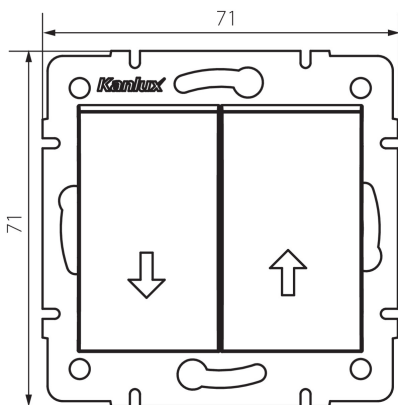

## 33627 LOGI 02-1310-142 cm

Jalousie- Rolladenschalter-Taster

5905339336279

Taster zum Anheben oder Absenken von Jalousien.

### ALLGEMEINE DATEN:

**Farbe:** schwarz matt  
**Einbauort:** Wandeinbau  
**Hintergrundbeleuchtung:** nein  
**Breite [mm]:** 71  
**Höhe [mm]:** 71  
**Durchmesser der Montagedose :** 60  
**Einbautiefe:** 25

### TECHNISCHE DATEN:

**Nennspannung [V]:** 250 AC  
**Installationsmaterial :** CuZn70  
**Klemmen Typ:** Schraubklemme  
**Kunststoff:** ABS  
**Anzahl der Hebel:** 2  
**Bemessungsstrom [AX]:** 10  
**IP-Klasse (Schutzart):** 20

### LOGISTIKDATEN:

**Verpackungsart:** 10  
**Stückzahl in Zwischenverpackung:** 10  
**Stückzahl in Großverpackung:** 120  
**Netto-Einzelgewicht [g]:** 74  
**Grammatur [g]:** 86.33  
**Länge der Einzelverpackung [cm]:** 10  
**Breite der Einzelverpackung [cm]:** 4  
**Höhe der Einzelverpackung [cm]:** 14  
**Kartongewicht [kg]:** 10.3596  
**Kartonbreite [cm]:** 25.5  
**Kartonhöhe [cm]:** 32  
**Kartonlänge [cm]:** 44  
**Kartonvolumen [m³]:** 0.035904