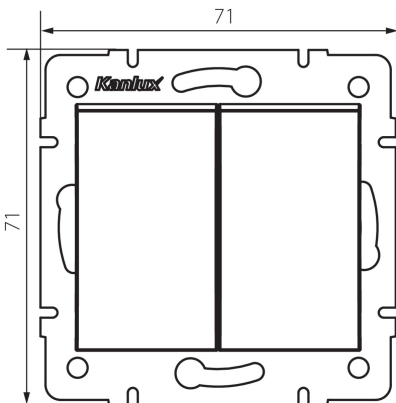

## 33629 LOGI 02-1022-142 cm

Doppel-Taster

5905339336293

Doppel-Taster zur Schaltung von zwei Stromkreisen (z.B. von Zeitrelais durch Impuls für die Treppenhausbeleuchtung).

### ALLGEMEINE DATEN:

**Farbe:** schwarz matt  
**Einbauort:** Wandeinbau  
**Breite [mm]:** 71  
**Höhe (mm):** 71  
**Durchmesser der Montagedose :** 60  
**Einbautiefe:** 25

### TECHNISCHE DATEN:

**Nennspannung [V]:** 250 AC  
**Installationsmaterial :** CuZn70  
**Klemmen Typ:** Schraubklemme  
**Kunststoff:** ABS  
**Anzahl der Hebel:** 2  
**Bemessungsstrom [AX]:** 10  
**IP-Klasse (Schutzart):** 20

### LOGISTIKDATEN:

**Verpackungsart:** 10  
**Stückzahl in Zwischenverpackung:** 10  
**Stückzahl in Großverpackung:** 120  
**Netto-Einzelgewicht [g]:** 74  
**Grammatur [g]:** 86.67  
**Länge der Einzelverpackung [cm]:** 10  
**Breite der Einzelverpackung [cm]:** 4  
**Höhe der Einzelverpackung [cm]:** 14  
**Kartongewicht [kg]:** 10.4004  
**Kartonbreite [cm]:** 25.5  
**Kartonhöhe [cm]:** 32  
**Kartonlänge [cm]:** 44  
**Kartonvolumen [m<sup>3</sup>]:** 0.035904