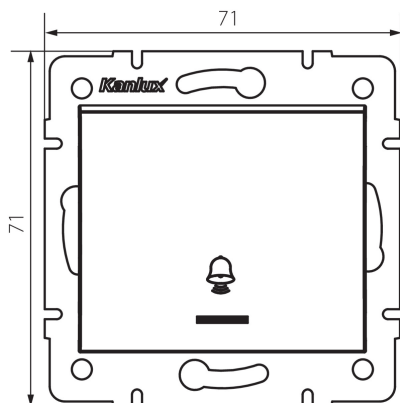

## 33632 LOGI 02-1080-142 cm

Klingelschalter mit LED

5905339336323

Haustürklingel-Taster mit Klingelsymbol mit LED-Kontrolllampe.

### ALLGEMEINE DATEN:

**Farbe:** schwarz matt  
**Einbauort:** Wandeinbau  
**Hintergrundbeleuchtung:** ja  
**Breite [mm]:** 71  
**Höhe [mm]:** 71  
**Durchmesser der Montagdose :** 60  
**Einbautiefe:** 25

### TECHNISCHE DATEN:

**Nennspannung [V]:** 250 AC  
**Installationsmaterial :** CuZn70  
**Klemmen Typ:** Schraubklemme  
**Kunststoff:** ABS  
**Anzahl der Hebel:** 1  
**Bemessungsstrom [AX]:** 10  
**IP-Klasse (Schutzart):** 20