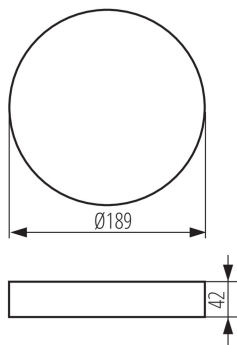

33653 AREL FRAME DO 20W W

Zubehör für LED-Einbau-Downlights

5905339336538

ALLGEMEINE DATEN:

Farbe: weiß
Einbauort: Deckenmontage
Höhe (mm): 42
Durchmesser [mm]: 189

TECHNISCHE DATEN:

Gehäusematerial: Kunststoff

LOGISTIKDATEN:

Verpackungsart: 40
Stückzahl in Zwischenverpackung: 1
Stückzahl in Großverpackung: 40
Netto-Einzelgewicht [g]: 124
Grammatur [g]: 221.5
Länge der Einzelverpackung [cm]: 19.5
Breite der Einzelverpackung [cm]: 4.5
Höhe der Einzelverpackung [cm]: 19.5
Kartongewicht [kg]: 8.86
Kartonbreite [cm]: 41
Kartonhöhe [cm]: 41
Kartonlänge [cm]: 49
Kartonvolumen [m³]: 0.082369