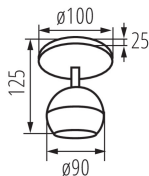

Wand-Deckenleuchte

5905339336705

Kanlux GALOBA ist eine komplette Beleuchtungsserie mit Pendelleuchten (GALOBA C), Wandleuchten (GALOBA W) sowie Wand- und Deckenleuchten. Kanlux GALOBA C Hängelampen können erfolgreich als Insel- oder Tischbeleuchtung eingesetzt werden, Wand- und Deckenleuchten (mit einem oder bis zu vier Spots) können in einem Wohnzimmer, einem Flur oder einem Schlafzimmer verwendet werden. Die Einrichtung wird durch Wandlampen mit einem Schalter im Sockel vervollständigt. Die gesamte Leuchtenserie Kanlux GALOBA hat einen abschraubbaren Lampenschirm, dank dem die Leuchtmittel schnell und bequem ausgetauscht werden können. Die maximale Höhe des Leuchtmittels beträgt bei GALOBA Leuchten 55 mm. Wir empfehlen die Lampen Kanlux SMART (S GU10) oder iQ-LED LIFE (IQ LED L GU10).

ALLGEMEINE DATEN:

Farbe: weiß

Einbauort: Wandmontage, Deckenmontage

Anwendungsbereich: innerhalb

Min.Installationsabstand zum beleuchteten Objekt: 0,5m

Höhe (mm): 150

Durchmesser [mm]: 100

TECHNISCHE DATEN:

Nennspannung [V]: 220-240 AC

Nennfrequenz [Hz]: 50

Maximale Leistung [W]: max 35

Schutzklasse gegen elektrischen Schlag: I

Leuchtmittel: PAR16

Leuchtmittel im Set enthalten: nein

Sockel: GU10

Umgebungstemperaturbereich [°C]: 5÷25

Gehäusematerial: Aluminiumlegierung

Anschlussart: Würfel mit Schrauben

Querschnittbereich der verwendeten Leitungen [mm²]:
0,75÷1,5

Leuchte verstellbar in horizontaler Ebene [°]: 335

Leuchte verstellbar in vertikaler Ebene [°]: 315

IP-Klasse (Schutzart): 20