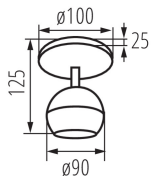

Wand-Deckenleuchte

5905339336712

Kanlux GALOBA ist eine komplette Beleuchtungsserie mit Pendelleuchten (GALOBA C), Wandleuchten (GALOBA W) sowie Wand- und Deckenleuchten. Kanlux GALOBA C Hängelampen können erfolgreich als Insel- oder Tischbeleuchtung eingesetzt werden, Wand- und Deckenleuchten (mit einem oder bis zu vier Spots) können in einem Wohnzimmer, einem Flur oder einem Schlafzimmer verwendet werden. Die Einrichtung wird durch Wandlampen mit einem Schalter im Sockel vervollständigt. Die gesamte Leuchtenserie Kanlux GALOBA hat einen abschraubbaren Lampenschirm, dank dem die Leuchtmittel schnell und bequem ausgetauscht werden können. Die maximale Höhe des Leuchtmittels beträgt bei GALOBA Leuchten 55 mm. Wir empfehlen die Lampen Kanlux SMART (S GU10) oder iQ-LED LIFE (IQ LED L GU10).

ALLGEMEINE DATEN:

Farbe: schwarz

Einbauort: Wandmontage, Deckenmontage

Anwendungsbereich: innerhalb

Min.Installationsabstand zum beleuchteten Objekt: 0,5m

Höhe (mm): 150

Durchmesser [mm]: 100

TECHNISCHE DATEN:

Nennspannung [V]: 220-240 AC

Nennfrequenz [Hz]: 50

Maximale Leistung [W]: max 35

Schutzklasse gegen elektrischen Schlag: I

Leuchtmittel: PAR16

Leuchtmittel im Set enthalten: nein

Sockel: GU10

Umgebungstemperaturbereich [°C]: 5÷25

Gehäusematerial: Aluminiumlegierung

Anschlussart: Würfel mit Schrauben

Querschnittbereich der verwendeten Leitungen [mm²]:
0,75÷1,5

Leuchte verstellbar in horizontaler Ebene [°]: 335

Leuchte verstellbar in vertikaler Ebene [°]: 315

IP-Klasse (Schutzart): 20