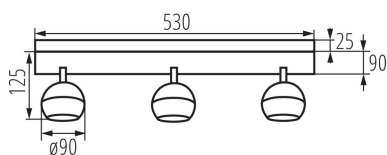

Wand-Deckenleuchte

5905339336767

Kanlux GALOBA ist eine komplette Beleuchtungsserie mit Pendelleuchten (GALOBA C), Wandleuchten (GALOBA W) sowie Wand- und Deckenleuchten. Kanlux GALOBA C Hängelampen können erfolgreich als Insel- oder Tischbeleuchtung eingesetzt werden, Wand- und Deckenleuchten (mit einem oder bis zu vier Spots) können in einem Wohnzimmer, einem Flur oder einem Schlafzimmer verwendet werden. Die Einrichtung wird durch Wandlampen mit einem Schalter im Sockel vervollständigt. Die gesamte Leuchtenserie Kanlux GALOBA hat einen abschraubbaren Lampenschirm, dank dem die Leuchtmittel schnell und bequem ausgetauscht werden können. Die maximale Höhe des Leuchtmittels beträgt bei GALOBA Leuchten 55 mm. Wir empfehlen die Lampen Kanlux SMART (S GU10) oder iQ-LED LIFE (IQ LED L GU10).

ALLGEMEINE DATEN:

Farbe: weiß

Einbauort: Wandmontage, Deckenmontage

Anwendungsbereich: innerhalb

Min.Installationsabstand zum beleuchteten Objekt: 0,5m

Länge [mm]: 530

Breite [mm]: 90

Höhe (mm): 150

Umgebungstemperaturbereich [°C]: 5÷25

Gehäusematerial: Aluminiumlegierung

Anschlussart: Würfel mit Schrauben

Querschnittbereich der verwendeten Leitungen [mm²]:
0,75÷1,5

Leuchte verstellbar in horizontaler Ebene [°]: 335

Leuchte verstellbar in vertikaler Ebene [°]: 315

IP-Klasse (Schutzart): 20

LOGISTIKDATEN:

Verpackungsart: 6
Stückzahl in Zwischenverpackung: 1
Stückzahl in Großverpackung: 6
Netto-Einzelgewicht [g]: 1148
Grammatur [g]: 1413.33
Länge der Einzelverpackung [cm]: 57.5
Breite der Einzelverpackung [cm]: 9.5
Höhe der Einzelverpackung [cm]: 14
Kartongewicht [kg]: 8.47998
Kartonbreite [cm]: 31
Kartonhöhe [cm]: 31
Kartonlänge [cm]: 59
Kartonvolumen [m³]: 0.056699