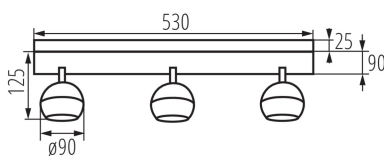

Wand-Deckenleuchte

5905339336774

Kanlux GALOBA ist eine komplette Beleuchtungsserie mit Pendelleuchten (GALOBA C), Wandleuchten (GALOBA W) sowie Wand- und Deckenleuchten. Kanlux GALOBA C Hängelampen können erfolgreich als Insel- oder Tischbeleuchtung eingesetzt werden, Wand- und Deckenleuchten (mit einem oder bis zu vier Spots) können in einem Wohnzimmer, einem Flur oder einem Schlafzimmer verwendet werden. Die Einrichtung wird durch Wandlampen mit einem Schalter im Sockel vervollständigt. Die gesamte Leuchtenserie Kanlux GALOBA hat einen abschraubbaren Lampenschirm, dank dem die Leuchtmittel schnell und bequem ausgetauscht werden können. Die maximale Höhe des Leuchtmittels beträgt bei GALOBA Leuchten 55 mm. Wir empfehlen die Lampen Kanlux SMART (S GU10) oder iQ-LED LIFE (IQ LED L GU10).

ALLGEMEINE DATEN:

Farbe: schwarz

Einbauort: Wandmontage, Deckenmontage

Anwendungsbereich: innerhalb

Min.Installationsabstand zum beleuchteten Objekt: 0,5m

Länge [mm]: 530

Breite [mm]: 90

Höhe (mm): 150

Umgebungstemperaturbereich [°C]: 5÷25

Gehäusematerial: Aluminiumlegierung

Anschlussart: Würfel mit Schrauben

Querschnittbereich der verwendeten Leitungen [mm²]:
0,75÷1,5

Leuchte verstellbar in horizontaler Ebene [°]: 335

Leuchte verstellbar in vertikaler Ebene [°]: 315

IP-Klasse (Schutzart): 20

LOGISTIKDATEN:

Verpackungsart: 6
Stückzahl in Zwischenverpackung: 1
Stückzahl in Großverpackung: 6
Netto-Einzelgewicht [g]: 1148
Grammatur [g]: 1413.33
Länge der Einzelverpackung [cm]: 57.5
Breite der Einzelverpackung [cm]: 9.5
Höhe der Einzelverpackung [cm]: 14
Kartongewicht [kg]: 8.47998
Kartonbreite [cm]: 31
Kartonhöhe [cm]: 31
Kartonlänge [cm]: 59
Kartonvolumen [m³]: 0.056699