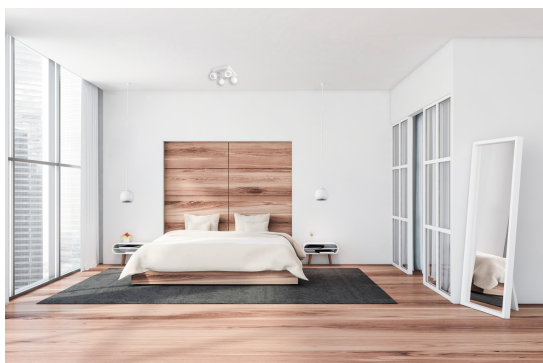

Wand-Deckenleuchte

5905339336781

Kanlux GALOBA ist eine komplette Beleuchtungsserie mit Pendelleuchten (GALOBA C), Wandleuchten (GALOBA W) sowie Wand- und Deckenleuchten. Kanlux GALOBA C Hängelampen können erfolgreich als Insel- oder Tischbeleuchtung eingesetzt werden, Wand- und Deckenleuchten (mit einem oder bis zu vier Spots) können in einem Wohnzimmer, einem Flur oder einem Schlafzimmer verwendet werden. Die Einrichtung wird durch Wandlampen mit einem Schalter im Sockel vervollständigt. Die gesamte Leuchtenserie Kanlux GALOBA hat einen abschraubbaren Lampenschirm, dank dem die Leuchtmittel schnell und bequem ausgetauscht werden können. Die maximale Höhe des Leuchtmittels beträgt bei GALOBA Leuchten 55 mm. Wir empfehlen die Lampen Kanlux SMART (S GU10) oder iQ-LED LIFE (IQ LED L GU10).

ALLGEMEINE DATEN:

Farbe: weiß

Einbauort: Wandmontage, Deckenmontage

Anwendungsbereich: innerhalb

Min.Installationsabstand zum beleuchteten Objekt: 0,5m

Länge [mm]: 240

Breite [mm]: 240

Höhe (mm): 125

Umgebungstemperaturbereich [°C]: 5÷25

Gehäusematerial: Aluminiumlegierung

Anschlussart: Würfel mit Schrauben

Querschnittbereich der verwendeten Leitungen [mm²]:
0,75÷1,5

Leuchte verstellbar in horizontaler Ebene [°]: 335