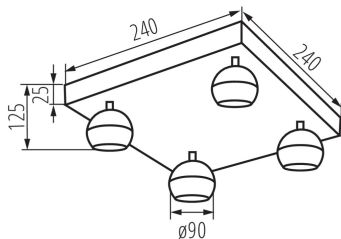

Wand-Deckenleuchte

5905339336781

Kanlux GALOBA ist eine komplette Beleuchtungsserie mit Pendelleuchten (GALOBA C), Wandleuchten (GALOBA W) sowie Wand- und Deckenleuchten. Kanlux GALOBA C Hängelampen können erfolgreich als Insel- oder Tischbeleuchtung eingesetzt werden, Wand- und Deckenleuchten (mit einem oder bis zu vier Spots) können in einem Wohnzimmer, einem Flur oder einem Schlafzimmer verwendet werden. Die Einrichtung wird durch Wandlampen mit einem Schalter im Sockel vervollständigt. Die gesamte Leuchtenserie Kanlux GALOBA hat einen abschraubbaren Lampenschirm, dank dem die Leuchtmittel schnell und bequem ausgetauscht werden können. Die maximale Höhe des Leuchtmittels beträgt bei GALOBA Leuchten 55 mm. Wir empfehlen die Lampen Kanlux SMART (S GU10) oder iQ-LED LIFE (IQ LED L GU10).

ALLGEMEINE DATEN:

Farbe: weiß

Einbauort: Wandmontage, Deckenmontage

Anwendungsbereich: innerhalb

Min.Installationsabstand zum beleuchteten Objekt: 0,5m

Länge [mm]: 240

Breite [mm]: 240

Höhe (mm): 125

Umgebungstemperaturbereich [°C]: 5÷25

Gehäusematerial: Aluminiumlegierung

Anschlussart: Würfel mit Schrauben

Querschnittbereich der verwendeten Leitungen [mm²]:
0,75÷1,5

Leuchte verstellbar in horizontaler Ebene [°]: 335

Leuchte verstellbar in vertikaler Ebene [°]: 315

IP-Klasse (Schutzart): 20

LOGISTIKDATEN:

Verpackungsart: 4
Stückzahl in Zwischenverpackung: 1
Stückzahl in Großverpackung: 4
Netto-Einzelgewicht [g]: 1406
Grammatur [g]: 1737.5
Länge der Einzelverpackung [cm]: 28.5
Breite der Einzelverpackung [cm]: 28
Höhe der Einzelverpackung [cm]: 14.5
Kartongewicht [kg]: 6.95
Kartonbreite [cm]: 31
Kartonhöhe [cm]: 31
Kartonlänge [cm]: 59
Kartonvolumen [m³]: 0.056699