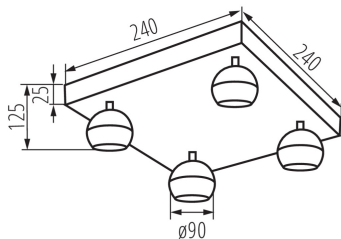

Wand-Deckenleuchte

5905339336798

Kanlux GALOBA ist eine komplette Beleuchtungsserie mit Pendelleuchten (GALOBA C), Wandleuchten (GALOBA W) sowie Wand- und Deckenleuchten. Kanlux GALOBA C Hängelampen können erfolgreich als Insel- oder Tischbeleuchtung eingesetzt werden, Wand- und Deckenleuchten (mit einem oder bis zu vier Spots) können in einem Wohnzimmer, einem Flur oder einem Schlafzimmer verwendet werden. Die Einrichtung wird durch Wandlampen mit einem Schalter im Sockel vervollständigt. Die gesamte Leuchtenserie Kanlux GALOBA hat einen abschraubbaren Lampenschirm, dank dem die Leuchtmittel schnell und bequem ausgetauscht werden können. Die maximale Höhe des Leuchtmittels beträgt bei GALOBA Leuchten 55 mm. Wir empfehlen die Lampen Kanlux SMART (S GU10) oder iQ-LED LIFE (IQ LED L GU10).

ALLGEMEINE DATEN:

Farbe: schwarz

Einbauort: Wandmontage, Deckenmontage

Anwendungsbereich: innerhalb

Min.Installationsabstand zum beleuchteten Objekt: 0,5m

Länge [mm]: 240

Breite [mm]: 240

Höhe (mm): 125

Umgebungstemperaturbereich [°C]: 5÷25

Gehäusematerial: Aluminiumlegierung

Anschlussart: Würfel mit Schrauben

Querschnittbereich der verwendeten Leitungen [mm²]:
0,75÷1,5

Leuchte verstellbar in horizontaler Ebene [°]: 335

Leuchte verstellbar in vertikaler Ebene [°]: 315

IP-Klasse (Schutzart): 20

LOGISTIKDATEN:

Verpackungsart: 4
Stückzahl in Zwischenverpackung: 1
Stückzahl in Großverpackung: 4
Netto-Einzelgewicht [g]: 1406
Grammatur [g]: 1737.5
Länge der Einzelverpackung [cm]: 28.5
Breite der Einzelverpackung [cm]: 28
Höhe der Einzelverpackung [cm]: 14.5
Kartongewicht [kg]: 6.95
Kartonbreite [cm]: 31
Kartonhöhe [cm]: 31
Kartonlänge [cm]: 59
Kartonvolumen [m³]: 0.056699