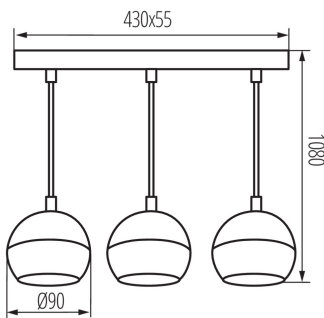

Pendelleuchte

5905339336859

Kanlux GALOBA ist eine komplette Beleuchtungsserie mit Pendelleuchten (GALOBA C), Wandleuchten (GALOBA W) sowie Wand- und Deckenleuchten. Kanlux GALOBA C Hängelampen können erfolgreich als Insel- oder Tischbeleuchtung eingesetzt werden, Wand- und Deckenleuchten (von 1-er bis 4-er Leuchten) können in einem Wohnzimmer, einem Flur oder einem Schlafzimmer verwendet werden. Die Einrichtung wird durch Wandlampen mit einem Schalter im Sockel vervollständigt. Die gesamte Leuchtenserie Kanlux GALOBA hat einen abschraubbaren Lampenschirm, dank dem die Leuchtmittel schnell und bequem ausgetauscht werden können. Die maximale Höhe des Leuchtmittels beträgt bei GALOBA Leuchten 55 mm. Wir empfehlen die Lampen Kanlux SMART (S GU10) oder iQ-LED LIFE (IQ LED L GU10).

ALLGEMEINE DATEN:

Farbe: schwarz

Einbauort: Deckenmontage

Anwendungsbereich: innerhalb

Min.Installationsabstand zum beleuchteten Objekt: 0,5m

Länge [mm]: 430

Breite [mm]: 55

Höhe (mm): 1080

Durchmesser [mm]: 90

TECHNISCHE DATEN:

Nennspannung [V]: 220-240 AC

Nennfrequenz [Hz]: 50

Maximale Leistung [W]: 3 x max 35

Schutzklasse gegen elektrischen Schlag: I

Leuchtmittel: PAR16

Leuchtmittel im Set enthalten: nein

ZUSÄTZLICHE INFORMATIONEN:

- Maximale Höhe der Leuchtmittel 55mm