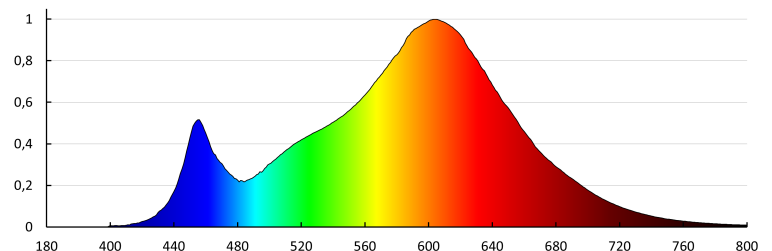

ZUSÄTZLICHE INFORMATIONEN:

- inklusive Montagedose