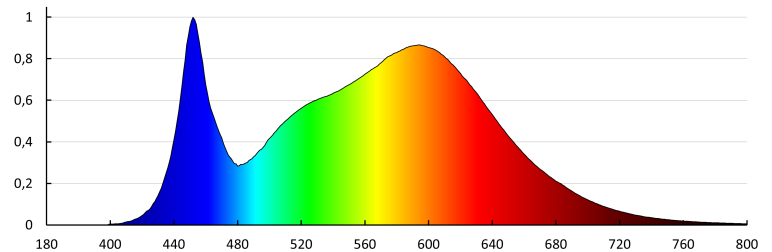

KANLUX S.A. (kat 33693) GLASI LED 3W P NW-W / LDC (Polar)

ZUSÄTZLICHE INFORMATIONEN:

- inklusive Montagedose