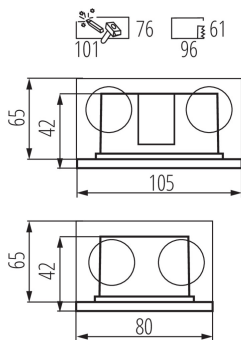

Außenleuchte/Wandeinbau

5905339336934

Kanlux GLASI LED ist eine Serie von Einbauleuchten. Die schlichte Form und die drei Farben des Gehäuses (schwarz, Graphit und weiß) machen die Kanlux GLASI LED-Leuchten perfekt für die Beleuchtung von Wänden, Gebäudefassaden und Treppen (sowohl in Wohnungen als auch an öffentlichen Plätzen) und verleihen ihnen einen einzigartigen Charakter.

ALLGEMEINE DATEN:

Farbe: weiß

Einbauort: Wandeinbau

Anwendungsbereich: innen und außen

Min.Installationsabstand zum beleuchteten Objekt: 0,1m

Möglichkeit des Betriebes mit einem Dimmer: nein

Montagedose inklusive: ja

Austauschbare Lampe/Lichtquelle: nein

Darf nicht mit wärmeisolierendem Material abgedeckt werden.: ja

Länge [mm]: 105

Breite [mm]: 80

Höhe (mm): 42

Montagebohrung [mm]: 96x61

Tiefe [mm]: 42

Integrierte LED-Lichtquelle: ja

TECHNISCHE DATEN:

Nennspannung [V]: 220-240 AC

Nennfrequenz [Hz]: 50

Maximale Leistung [W]: 3

Schutzklasse gegen elektrischen Schlag: II

Dioden Typ: LED SMD

Lichtstrom [lm]: 140

Lichtstrom der Leuchte Φ use [lm]: 250

Lichtstrom der Leuchte Φ use [lm]: w szerokim stożku (120°)

Farbtemperatur: weiß

Ähnliche Farbtemperatur [K]: 4000

Farbkonsistenz in MacAdam-Ellipsen: 6

Farbwiedergabeindex: 80

Lebensdauer [h]: 30000

Anzahl der Schalt-Zyklen: 15000

Abstrahlwinkel [°]: 120

Lichtausbeute (lm/W): 47

Umgebungstemperaturbereich [°C]: -10 : 35

Gehäusematerial: Aluminiumlegierung