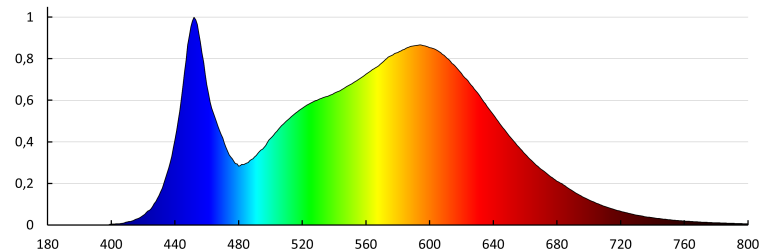

ZUSÄTZLICHE INFORMATIONEN:

- inklusive Montagedose