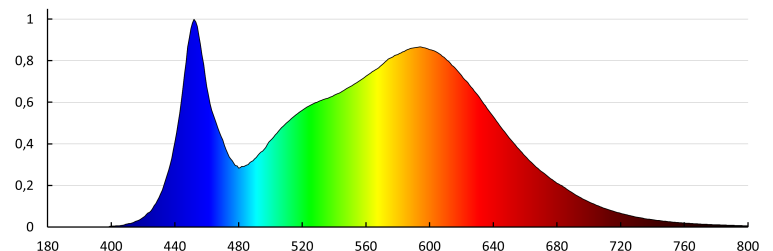

ZUSÄTZLICHE INFORMATIONEN:

- inklusive Montagedose