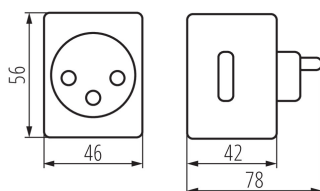

33701 S AD GN SCH 10A PM

STECKDOSENADAPTER

5905339337016

Dank des SHUCKO-Adapters können wir Geräte ohne SMART-Funktionen (z.B.: Bügeleisen) steuern (Ein/Aus-Funktion). Wir können auch eine Folge von Aktionen unserer Wahl festlegen. Die Grundfunktion ist Ein/Aus, aber der Adapter hat auch eine eingebaute Uhr (wöchentlich mit Kalender), Zufallsfunktionen und eine Zähler-/Countdown-Funktion. So können wir verschiedene Geräte so programmieren, dass sie sich zu bestimmten Zeiten ein- und ausschalten, auch wenn wir nicht zu Hause sind. Darüber hinaus verfügt der Adapter über eine Funktion zur Messung des Energieverbrauchs (des daran angeschlossenen Geräts). Mehr über Kanlux SMART erfahren Sie unter www.kanluxsmart.com.

ALLGEMEINE DATEN:

Farbe: weiß

Einbauort: Stromanschluss

Anwendungsbereich: innerhalb

Steuerung: Wi-Fi 2,4 GHz

TECHNISCHE DATEN:

Nennspannung [V]: 220-240 AC

Bemessungsstrom [A]: 10

Schutzklasse gegen elektrischen Schlag: I

Erdung Typ: Typ f

IP-Klasse (Schutzart): 20

LOGISTIKDATEN:

Verpackungsart: 12

Stückzahl in Zwischenverpackung: 12

Stückzahl in Großverpackung: 144

Netto-Einzelgewicht [g]: 98

Grammatur [g]: 141.53

Länge der Einzelverpackung [cm]: 7

Breite der Einzelverpackung [cm]: 6

Höhe der Einzelverpackung [cm]: 8.5

Kartongewicht [kg]: 20.38032

Kartonbreite [cm]: 40.5

Kartonhöhe [cm]: 48

Kartonlänge [cm]: 47

Kartonvolumen [m³]: 0.091368