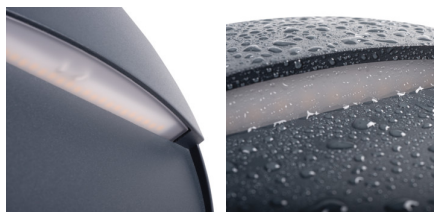

Außenleuchte/Wandaufbau

5905339337511

Kanlux DULI LED ist eine Serie von Fassadenanbauleuchten. Modernes und geometrisches Design in einfacher Form verleihen dieser Serie einen sehr universellen Charakter. Die matte Oberfläche in der Farbe Graphit und die beliebteste Farbtemperatur für Architekturleuchten (4000K) sind ihre weiteren Vorteile. Kanlux DULI LED werden als dekorative Akzentbeleuchtung eingesetzt, um Räume rund um das Gebäude zu beleuchten und zu dekorieren. Kanlux DULI LED-Anbauleuchten werden mit 230 V betrieben, ohne dass ein zusätzliches Netzteil erforderlich ist.

Durchmesser [mm]: 110

Tiefe [mm]: 25

Integrierte LED-Lichtquelle: ja

TECHNISCHE DATEN:

Nennspannung [V]: 220-240 AC

Nennfrequenz [Hz]: 50

Maximale Leistung [W]: 4

Schutzklasse gegen elektrischen Schlag: I

Dioden Typ: LED SMD

Lichtstrom [lm]: 100

Lichtstrom der Leuchte Φ use [lm]: 470

Lichtstrom der Leuchte Φ use [lm]: in Kugel (360°)

Farbtemperatur: weiß

Ähnliche Farbtemperatur [K]: 4000

Farbkonsistenz in MacAdam-Ellipsen: ≤ 6

Anschlussart: Anschlusswürfel

Querschnittbereich der verwendeten Leitungen [mm²]: 0,75-1,5

33751 DULI LED 4W-NW-O-GR

Außenleuchte/Wandaufbau

Aufwärmzeit der Lampe [s]: ≤ 1

Lampenzündzeit [s]: $\leq 0,5$

IP-Klasse (Schutzart): 54