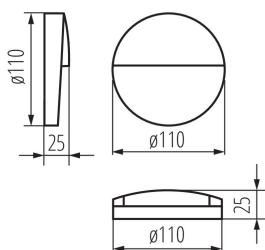

Außenleuchte/Wandaufbau

5905339337511

Kanlux DULI LED ist eine Serie von Fassadenanbauleuchten. Modernes und geometrisches Design in einfacher Form verleihen dieser Serie einen sehr universellen Charakter. Die matte Oberfläche in der Farbe Graphit und die beliebteste Farbtemperatur für Architekturleuchten (4000K) sind ihre weiteren Vorteile. Kanlux DULI LED werden als dekorative Akzentbeleuchtung eingesetzt, um Räume rund um das Gebäude zu beleuchten und zu dekorieren. Kanlux DULI LED-Anbauleuchten werden mit 230 V betrieben, ohne dass ein zusätzliches Netzteil erforderlich ist.

ALLGEMEINE DATEN:

Farbe: anthrazit

Einbauort: Wandmontage

Anwendungsbereich: innen und außen

Min.Installationsabstand zum beleuchteten Objekt: 0,2m

Möglichkeit des Betriebes mit einem Dimmer: nein

RAL: 7016

Durchmesser [mm]: 110

Tiefe [mm]: 25

Integrierte LED-Lichtquelle: ja

TECHNISCHE DATEN:

Nennspannung [V]: 220-240 AC

Nennfrequenz [Hz]: 50

Maximale Leistung [W]: 4

Schutzklasse gegen elektrischen Schlag: I

Dioden Typ: LED SMD

Lichtstrom [lm]: 100

Lichtstrom der Leuchte Φ use [lm]: 470

Lichtstrom der Leuchte Φ use [lm]: in Kugel (360°)

Farbtemperatur: weiß

Ähnliche Farbtemperatur [K]: 4000

Farbkonsistenz in MacAdam-Ellipsen: ≤ 6

Farbwiedergabeindex: 80

Lebensdauer [h]: 30000

Anzahl der Schalt-Zyklen: ≥ 25000

Lichtausbeute (lm/W): 25

Umgebungstemperaturbereich [°C]: -15÷35

Gehäusematerial: Aluminiumlegierung

Material der Schutzscheibe: PC

Anschlussart: Anschlusswürfel

Querschnittbereich der verwendeten Leitungen [mm²]: 0,75-1,5