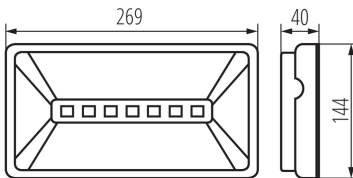

LED Notleuchte

5902052529261

In öffentlichen Räumen wird Not- oder Panikbeleuchtung eingesetzt, um Panik zu vermeiden. So erreichen Sie die Stelle, an der Sie die Fluchtwegmarkierungen sowie den Fluchtweg selbst erkennen können, je nachdem, welches Prisma in der Leuchte verwendet wird.

ALLGEMEINE DATEN:

Farbe: weiß

Einbauort: Wand- und Deckenmontage, Oberflächenmontage

Anwendungsbereich: innen und außen

Integrierte LED-Lichtquelle: ja

TECHNISCHE DATEN:

Nennspannung [V]: 220-240 AC

Nennfrequenz [Hz]: 50

Nennleistung [W]: 6.5

Nennleistung (LED) [W]: 4.7

Schutzklasse gegen elektrischen Schlag: II

Abdeckungsmaterial: Kunststoff

Dioden Typ: LED SMD

Lichtstrom [lm]: 241

Lichtstrom [lm] (Notbeleuchtungsmodul): 241

Farbtemperatur: kaltweiß

Ähnliche Farbtemperatur [K]: 5000

Umgebungstemperaturbereich [°C]: -15÷40

Akkumulator (Typ): LiFePO4/C

Akkumulator (Parameter): 6,4V 1,5Ah

Betriebsart: Not- und Netzschalter

Anwendung: Anti-Panikbeleuchtung

Betriebszeit im Notbetrieb [h]: 1

Automatischer Test: ja

Gehäusematerial: Kunststoff

Anschlussart: Selbstklemmender Würfel

IP-Klasse (Schutzart): 65

LOGISTIKDATEN:

Maßeinheit: Stück

Verpackungsart: 1

Stückzahl in Zwischenverpackung: 1

Stückzahl in Großverpackung: 1

Netto-Einzelgewicht [g]: 582

Grammatik [g]: 582

Länge der Einzelverpackung [cm]: 27.5