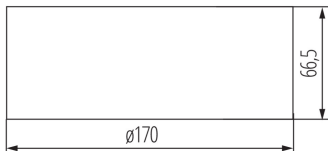

LED Notleuchte

5902052541065

Notfall- oder Anti-Panik-Beleuchtung wird verwendet im öffentlichen Raum um Panik zu verhindern. Es ermöglicht Ihnen, einen Ort zu erreichen, an dem Sie den markierten Fluchtweg sehen sowie für die Beleuchtung des Fluchtweges selbst, je nach dem verwendeten Prisma in der Vorrichtung.

ALLGEMEINE DATEN:

Farbe: weiß
Höhe (mm): 66.5
Durchmesser [mm]: 170
Integrierte LED-Lichtquelle: ja

TECHNISCHE DATEN:

Nennspannung [V]: 220-240 AC
Nennfrequenz [Hz]: 50
Maximale Leistung [W]: 2
Schutzklasse gegen elektrischen Schlag: II
Dioden Typ: LED SMD
Farbtemperatur: kaltweiß
Ähnliche Farbtemperatur [K]: 5000
Betriebsart: Not-und Netzschalter
Anwendung: Beleuchtung von Notausgängen, Feuerlöschgeräten.
Betriebszeit im Notbetrieb [h]: 3
Standardtest: ja
Gehäusematerial: Kunststoff
IP-Klasse (Schutzart): 65

LOGISTIKDATEN:

Verpackungsart: 1
Stückzahl in Zwischenverpackung: 1
Stückzahl in Großverpackung: 1

ZUBEHÖR:

33830 UCHW PODT OS S2 S3 IT