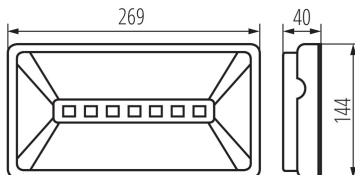

LED Notleuchte

5902052529377

In öffentlichen Räumen wird Not- oder Panikbeleuchtung eingesetzt, um Panik zu vermeiden. So erreichen Sie die Stelle, an der Sie die Fluchtwegmarkierungen sowie den Fluchtweg selbst erkennen können, je nachdem, welches Prisma in der Leuchte verwendet wird.

ALLGEMEINE DATEN:

Farbe: weiß

Einbauort: Wand- und Deckenmontage, Oberflächenmontage

Anwendungsbereich: innen und außen

Integrierte LED-Lichtquelle: ja

TECHNISCHE DATEN:

Nennspannung [V]: 220-240 AC

Nennfrequenz [Hz]: 50

Nennleistung [W]: 6.5

Nennleistung (LED) [W]: 2

Schutzklasse gegen elektrischen Schlag: II

Abdeckungsmaterial: Kunststoff

Dioden Typ: LED SMD

Lichtstrom [lm]: 204

Lichtstrom [lm] (Notbeleuchtungsmodul): 204

Farbtemperatur: kaltweiß

Ähnliche Farbtemperatur [K]: 5000

Umgebungstemperaturbereich [°C]: -15÷40

Akkumulator (Typ): LiFePO4/C

Akkumulator (Parameter): 6,4V 3,0Ah

Betriebsart: Not- und Netzschalter

Anwendung: Beleuchtung von Notausgängen, Feuerlöschgeräten.

Betriebszeit im Notbetrieb [h]: 3

Standardtest: ja

Gehäusematerial: Kunststoff

Anschlussart: Selbstklemmender Würfel

IP-Klasse (Schutzart): 65

LOGISTIKDATEN:

Maßeinheit: Stück

Verpackungsart: 1

Stückzahl in Zwischenverpackung: 1

Stückzahl in Großverpackung: 1

Netto-Einzelgewicht [g]: 580

Grammatnr [g]: 634

Länge der Einzelverpackung [cm]: 27.5