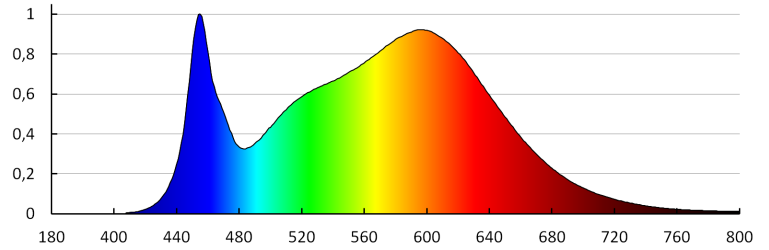

33880 IQ-LED FL-10W-NW

LED Außenstrahler