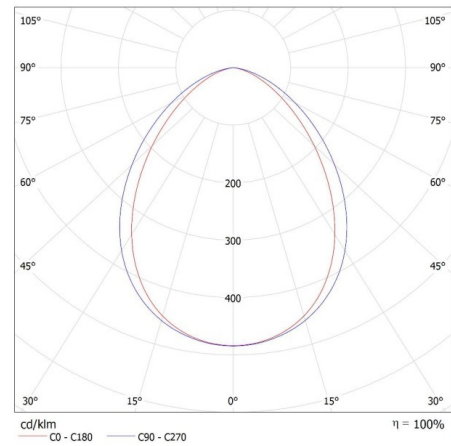

KANLUX S.A. (kat 33880) IQ-LED FL-10W-NW / LDC (Polar)

ZUBEHÖR

33889

IQ-LED FL QC I 3x1MM2

Hermetische Schnellverbindung zum einfachen, schnellen und sicheren Verbinden des Anschlusskabels und des Strahlers. (33889) IQ-LED FL QC I 3x1MM2