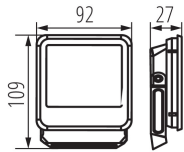

Technische Änderungen vorbehalten. Die in diesem Material enthaltenen Daten sind nicht rechtsverbindlich.

Photometrie: Ergebnisse aus der Untersuchung einer bestimmten Probe.

DE

iQ -LED

Kanlux

33880 IQ-LED FL-10W-NW

LED Außenstrahler

Abstrahlwinkel [°]: 100
Lichtausbeute (lm/W): 120
Umgebungstemperaturbereich [°C]: -30÷50
Gehäusematerial: Metall
Anschlussart: freie Leitungsenden
Kabel Typ: H05RN-F
Leitungslänge [m]: 0.3
Leitungsdurchmesser [mm²]: 1
Aufwärmzeit der Lampe [s]: ≤1
Lampenzündzeit [s]: ≤0,5
Leuchte verstellbar in vertikaler Ebene [°]: 180
IP-Klasse (Schutzart): 65

LOGISTIKDATEN:

Maßeinheit: Stück
Verpackungsart: 30
Stückzahl in Zwischenverpackung: 1
Stückzahl in Großverpackung: 30
Netto-Einzelgewicht [g]: 170
Grammatur [g]: 209.66
Brutto-Einzelgewicht [g]: 196
Länge der Einzelverpackung [cm]: 9.5
Breite der Einzelverpackung [cm]: 3.5
Höhe der Einzelverpackung [cm]: 12.5
Kartongewicht [kg]: 6.2898
Kartonbreite [cm]: 22
Kartonhöhe [cm]: 28
Kartonlänge [cm]: 32
Kartonvolumen [m³]: 0.019712