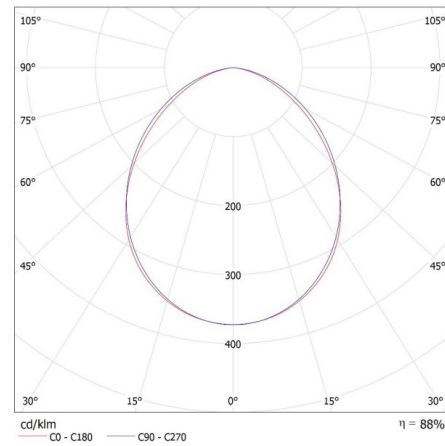

KANLUX S.A. (kat 33881) IQ-LED FL-20W-NW / LDC (Polar)

ZUBEHÖR

33889

IQ-LED FL QC I 3x1MM2

Hermetische Schnellverbindung zum einfachen, schnellen und sicheren Verbinden des Anschlusskabels und des Strahlers. (33889) IQ-LED FL QC I 3x1MM2