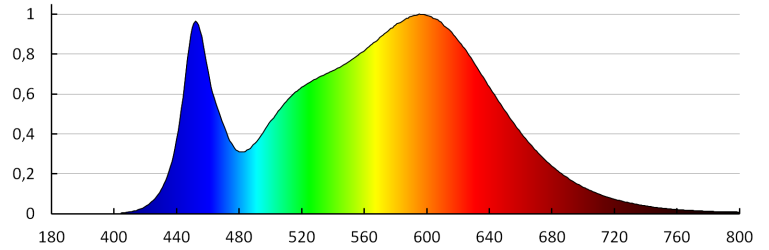

33881 IQ-LED FL-20W-NW

LED Außenstrahler