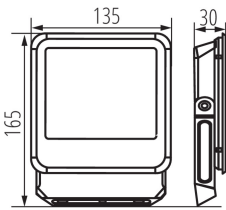

Technische Änderungen vorbehalten. Die in diesem Material enthaltenen Daten sind nicht rechtsverbindlich.

Photometrie: Ergebnisse aus der Untersuchung einer bestimmten Probe.

DE

iQ-LED

Kanlux

33881 IQ-LED FL-20W-NW

LED Außenstrahler

Abstrahlwinkel [°]: 100
Lichtausbeute (lm/W): 115
Umgebungstemperaturbereich [°C]: -30÷50
Gehäusematerial: Metall
Anschlussart: freie Leitungsenden
Kabel Typ: H05RN-F
Leitungslänge [m]: 0.3
Leitungsdurchmesser [mm²]: 1
Aufwärmzeit der Lampe [s]: ≤1
Lampenzündzeit [s]: ≤0,5
Leuchte verstellbar in vertikaler Ebene [°]: 180
IP-Klasse (Schutzart): 65

LOGISTIKDATEN:

Maßeinheit: Stück
Verpackungsart: 20
Stückzahl in Zwischenverpackung: 1
Stückzahl in Großverpackung: 20
Netto-Einzelgewicht [g]: 324
Grammatur [g]: 388
Brutto-Einzelgewicht [g]: 364
Länge der Einzelverpackung [cm]: 14
Breite der Einzelverpackung [cm]: 3.5
Höhe der Einzelverpackung [cm]: 17.5
Kartongewicht [kg]: 7.76
Kartonbreite [cm]: 32.5
Kartonhöhe [cm]: 21
Kartonlänge [cm]: 38.5
Kartonvolumen [m³]: 0.026276