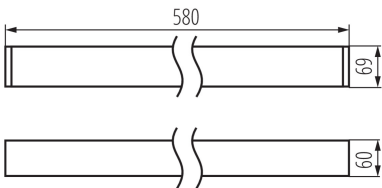

LED-Langfeldleuchte

5905339339003

ALLGEMEINE DATEN:

Farbe: weiß

Einbauort: Deckenmontage

Anwendungsbereich: innerhalb

Min.Installationsabstand zum beleuchteten Objekt: 0,5m

Möglichkeit des Betriebes mit einem Dimmer: nein

Abstrahlrichtung: unten

Länge [mm]: 580

Breite [mm]: 60

Höhe (mm): 69

Integrierte LED-Lichtquelle: ja

TECHNISCHE DATEN:

Nennspannung [V]: 220-240 AC

Nennfrequenz [Hz]: 50

Maximale Leistung [W]: 10

Schutzklasse gegen elektrischen Schlag: I

Abdeckungsmaterial: Kunststoff

Dioden Typ: LED SMD

Lichtstrom [lm]: 1300

Farbtemperatur: weiß

Ähnliche Farbtemperatur [K]: 4000

Farbkonsistenz in MacAdam-Ellipsen: ≤3

Schirmart: matt

Gehäusematerial: Aluminiumlegierung

Anschlussart: Selbstklemmender Würfel

Querschnittbereich der verwendeten Leitungen [mm²]: 1,5÷2,5

Aufwärmzeit der Lampe [s]: ≤1

Lampenzündzeit [s]: ≤0,5

IP-Klasse (Schutzart): 20