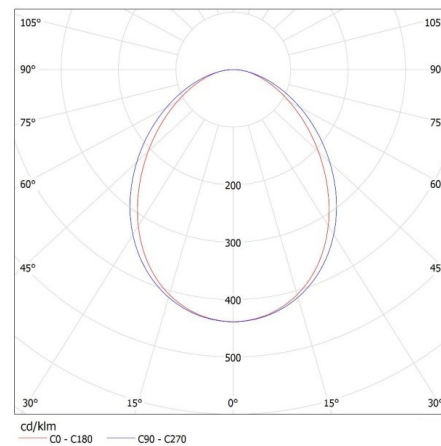

ZUSÄTZLICHE INFORMATIONEN:

- 5 Jahre Garantie gemäß den Bedingungen der Garantieerklärung, die auf der Website verfügbar ist

KANLUX S.A. (kat 33900) AL-SL-NW-MAT-W-NT / LDC (Polar)