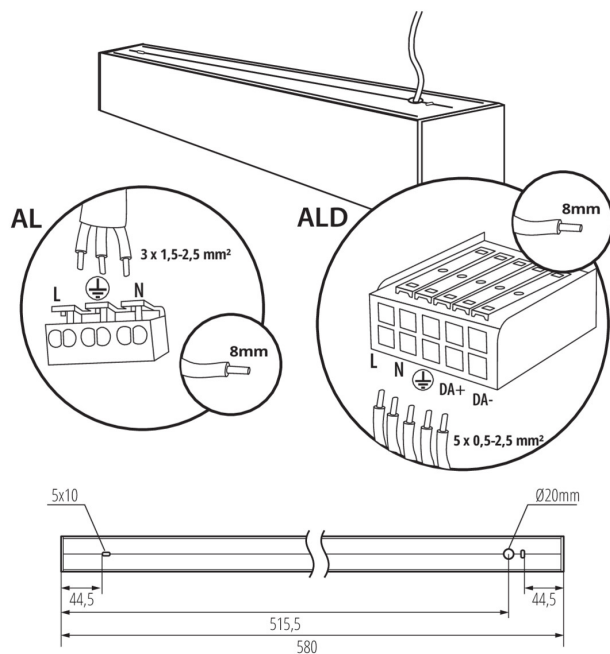

33904 AL-SL-NW-MPR-W-NT

LED-Longfieldleuchte