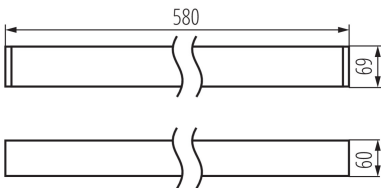

LED-Langfeldleuchte

5905339339041

ALLGEMEINE DATEN:

Farbe: weiß
Einbauort: Deckenmontage
Anwendungsbereich: innerhalb
Min.Installationsabstand zum beleuchteten Objekt: 0,5m
Möglichkeit des Betriebes mit einem Dimmer: nein
Abstrahlrichtung: unten
Länge [mm]: 580
Breite [mm]: 60
Höhe (mm): 69
Integrierte LED-Lichtquelle: ja

TECHNISCHE DATEN:

Nennspannung [V]: 220-240 AC
Nennfrequenz [Hz]: 50
Maximale Leistung [W]: 10
Schutzklasse gegen elektrischen Schlag: I
Abdeckungsmaterial: Kunststoff
Dioden Typ: LED SMD
Lichtstrom [lm]: 1200
Farbtemperatur: weiß
Ähnliche Farbtemperatur [K]: 4000
Farbkonsistenz in MacAdam-Ellipsen: ≤3
Farbwiedergabeindex: 80
Lebensdauer [h]: 50000
Lampenlichtstromerhalt am Ende der Nennlebensdauer: L90B10
Anzahl der Schalt-Zyklen: ≥30000
Abstrahlwinkel [°]: X75/Y90
Lichtausbeute (lm/W): 120
Umgebungstemperaturbereich [°C]: 5÷25
Schirmart: mikroprismatisch
Gehäusematerial: Aluminiumlegierung
Anschlussart: Selbstklemmender Würfel
Querschnittbereich der verwendeten Leitungen [mm²]: 1,5÷2,5
Aufwärmzeit der Lampe [s]: ≤1
Lampenzündzeit [s]: ≤0,5
IP-Klasse (Schutzart): 20

LOGISTIKDATEN:

Maßeinheit: Stück
Verpackungsart: 1
Stückzahl in Zwischenverpackung: 1

33904 AL-SL-NW-MPR-W-NT

LED-Longfieldleuchte

Stückzahl in Großverpackung: 1
Netto-Einzelgewicht [g]: 1150
Grammatur [g]: 1342
Länge der Einzelverpackung [cm]: 74.5
Breite der Einzelverpackung [cm]: 11
Höhe der Einzelverpackung [cm]: 7
Kartongewicht [kg]: 1.342
Kartonbreite [cm]: 11
Kartonhöhe [cm]: 7
Kartonlänge [cm]: 74.5
Kartonvolumen [m³]: 0.005737