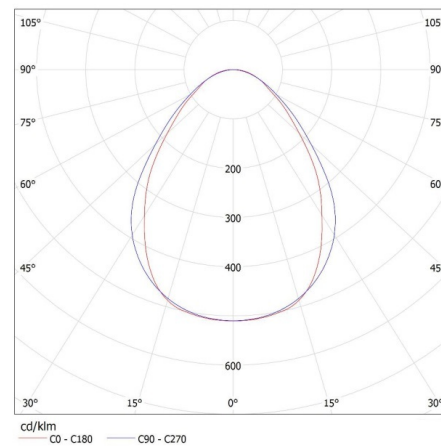

ZUSÄTZLICHE INFORMATIONEN:

- 5 Jahre Garantie gemäß den Bedingungen der Garantieerklärung, die auf der Website verfügbar ist

KANLUX S.A. (kat 33904) AL-SL-NW-MPR-W-NT / LDC (Polar)