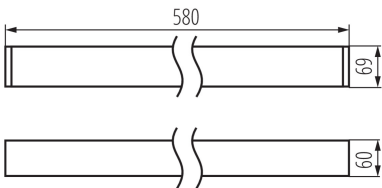

LED-Langfeldleuchte

5905339339065

ALLGEMEINE DATEN:

Farbe: weiß
Einbauort: Deckenmontage
Anwendungsbereich: innerhalb
Min.Installationsabstand zum beleuchteten Objekt: 0,5m
Möglichkeit des Betriebes mit einem Dimmer: nein
Abstrahlrichtung: unten
Länge [mm]: 580
Breite [mm]: 60
Höhe (mm): 69
Integrierte LED-Lichtquelle: ja

TECHNISCHE DATEN:

Nennspannung [V]: 220-240 AC
Nennfrequenz [Hz]: 50
Maximale Leistung [W]: 10
Schutzklasse gegen elektrischen Schlag: I
Abdeckungsmaterial: Kunststoff
Dioden Typ: LED SMD
Lichtstrom [lm]: 1050
Farbtemperatur: warmweiß
Ähnliche Farbtemperatur [K]: 3000
Farbkonsistenz in MacAdam-Ellipsen: ≤3
Farbwiedergabeindex: 80
Lebensdauer [h]: 50000
Lampenlichtstromerhalt am Ende der Nennlebensdauer: L90B10
Anzahl der Schalt-Zyklen: ≥30000
Abstrahlwinkel [°]: X75/Y90
Lichtausbeute (lm/W): 105
Umgebungstemperaturbereich [°C]: 5÷25
Schirmart: mikroprismatisch
Gehäusematerial: Aluminiumlegierung
Anschlussart: Selbstklemmender Würfel
Querschnittbereich der verwendeten Leitungen [mm²]: 1,5÷2,5
Aufwärmzeit der Lampe [s]: ≤1
Lampenzündzeit [s]: ≤0,5
IP-Klasse (Schutzart): 20

LOGISTIKDATEN:

Maßeinheit: Stück
Verpackungsart: 1
Stückzahl in Zwischenverpackung: 1

LED-Longfieldleuchte

Stückzahl in Großverpackung: 1
Netto-Einzelgewicht [g]: 1150
Grammatur [g]: 1342
Länge der Einzelverpackung [cm]: 74.5
Breite der Einzelverpackung [cm]: 11
Höhe der Einzelverpackung [cm]: 7
Kartongewicht [kg]: 1.342
Kartonbreite [cm]: 11
Kartonhöhe [cm]: 7
Kartonlänge [cm]: 74.5
Kartonvolumen [m³]: 0.005737