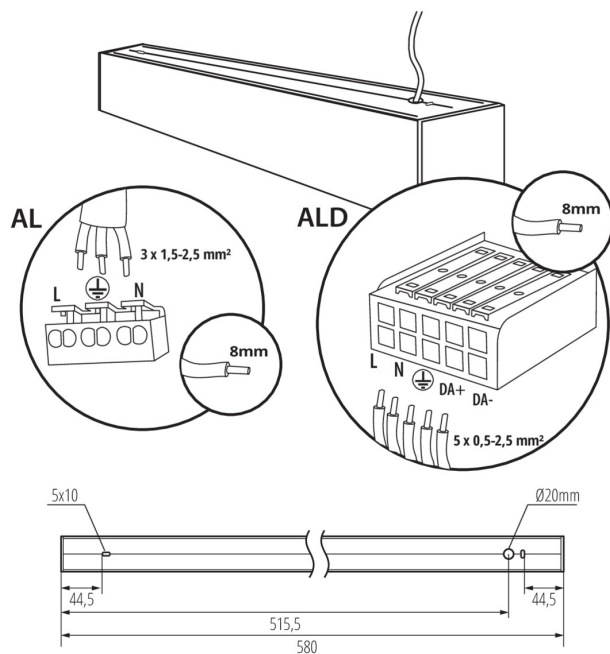

LED-Longfieldleuchte