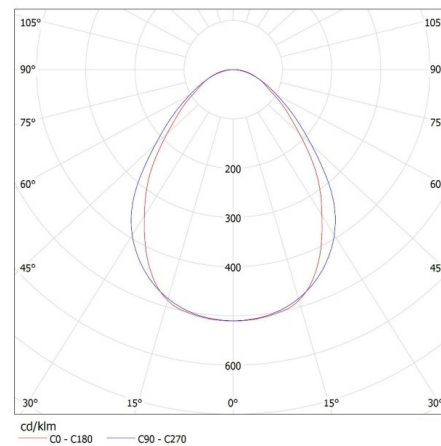

ZUSÄTZLICHE INFORMATIONEN:

- 5 Jahre Garantie gemäß den Bedingungen der Garantieerklärung, die auf der Website verfügbar ist

KANLUX S.A. (kat 33906) AL-SL-WW-MPR-W-NT / LDC (Polar)