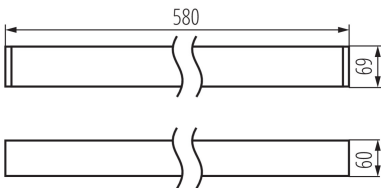

LED-Langfeldleuchte

5905339339188

ALLGEMEINE DATEN:

Farbe: schwarz
Einbauort: Deckenmontage
Anwendungsbereich: innerhalb
Min.Installationsabstand zum beleuchteten Objekt: 0,5m
Möglichkeit des Betriebes mit einem Dimmer: nein
Abstrahlrichtung: unten
Länge [mm]: 580
Breite [mm]: 60
Höhe (mm): 69
Integrierte LED-Lichtquelle: ja

TECHNISCHE DATEN:

Nennspannung [V]: 220-240 AC
Nennfrequenz [Hz]: 50
Maximale Leistung [W]: 10
Schutzklasse gegen elektrischen Schlag: I
Abdeckungsmaterial: Kunststoff
Dioden Typ: LED SMD
Lichtstrom [lm]: 1050
Farbtemperatur: warmweiß
Ähnliche Farbtemperatur [K]: 3000
Farbkonsistenz in MacAdam-Ellipsen: ≤3
Farbwiedergabeindex: 80
Lebensdauer [h]: 50000
Lampenlichtstromerhalt am Ende der Nennlebensdauer: L90B10
Anzahl der Schalt-Zyklen: ≥30000
Abstrahlwinkel [°]: X75/Y90
Lichtausbeute (lm/W): 105
Umgebungstemperaturbereich [°C]: 5÷25
Schirmart: mikroprismatisch
Gehäusematerial: Aluminiumlegierung
Anschlussart: Selbstklemmender Würfel
Querschnittbereich der verwendeten Leitungen [mm²]: 1,5÷2,5
Aufwärmzeit der Lampe [s]: ≤1
Lampenzündzeit [s]: ≤0,5
IP-Klasse (Schutzart): 20

LOGISTIKDATEN:

Maßeinheit: Stück
Verpackungsart: 1
Stückzahl in Zwischenverpackung: 1

LED-Langfeldleuchte

Stückzahl in Großverpackung: 1
Netto-Einzelgewicht [g]: 1150
Grammatur [g]: 1342
Länge der Einzelverpackung [cm]: 74.5
Breite der Einzelverpackung [cm]: 11
Höhe der Einzelverpackung [cm]: 7
Kartongewicht [kg]: 1.342
Kartonbreite [cm]: 11
Kartonhöhe [cm]: 7
Kartonlänge [cm]: 74.5
Kartonvolumen [m³]: 0.005737