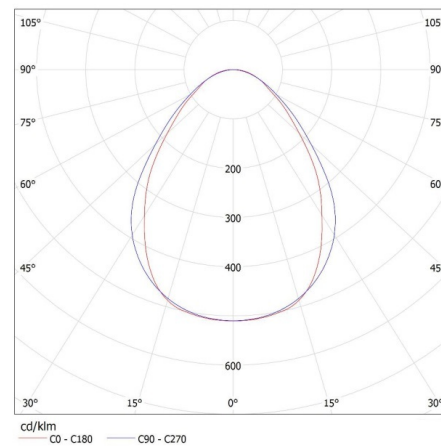

ZUSÄTZLICHE INFORMATIONEN:

- 5 Jahre Garantie gemäß den Bedingungen der Garantieerklärung, die auf der Website verfügbar ist

KANLUX S.A. (kat 33918) AL-SL-WW-MPR-B-NT / LDC (Polar)