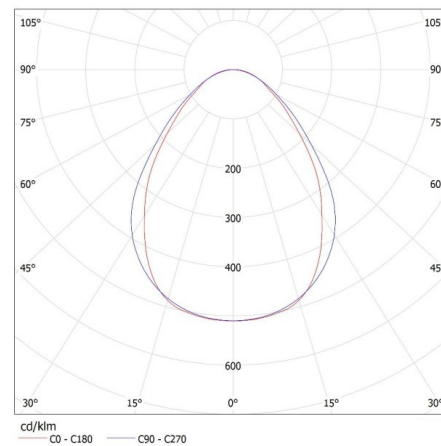

ZUSÄTZLICHE INFORMATIONEN:

- 5 Jahre Garantie gemäß den Bedingungen der Garantieerklärung, die auf der Website verfügbar ist

KANLUX S.A. (kat 33930) AL-SL-WW-MPR-S-NT / LDC (Polar)