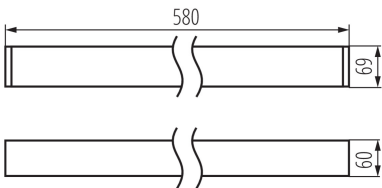

LED-Langfeldleuchte

5905339339300

ALLGEMEINE DATEN:

Farbe: silber

Einbauort: Deckenmontage

Anwendungsbereich: innerhalb

Min.Installationsabstand zum beleuchteten Objekt: 0,5m

Möglichkeit des Betriebes mit einem Dimmer: nein

Abstrahlrichtung: unten

Länge [mm]: 580

Breite [mm]: 60

Höhe (mm): 69

Integrierte LED-Lichtquelle: ja

TECHNISCHE DATEN:

Nennspannung [V]: 220-240 AC

Nennfrequenz [Hz]: 50

Maximale Leistung [W]: 10

Schutzklasse gegen elektrischen Schlag: I

Abdeckungsmaterial: Kunststoff

Dioden Typ: LED SMD

Lichtstrom [lm]: 1050

Farbtemperatur: warmweiß

Ähnliche Farbtemperatur [K]: 3000

Farbkonsistenz in MacAdam-Ellipsen: ≤3

Schirmart: mikroprismatisch

Gehäusematerial: Aluminiumlegierung

Anschlussart: Selbstklemmender Würfel

Querschnittbereich der verwendeten Leitungen [mm²]: 1,5÷2,5

Aufwärmzeit der Lampe [s]: ≤1

Lampenzündzeit [s]: ≤0,5