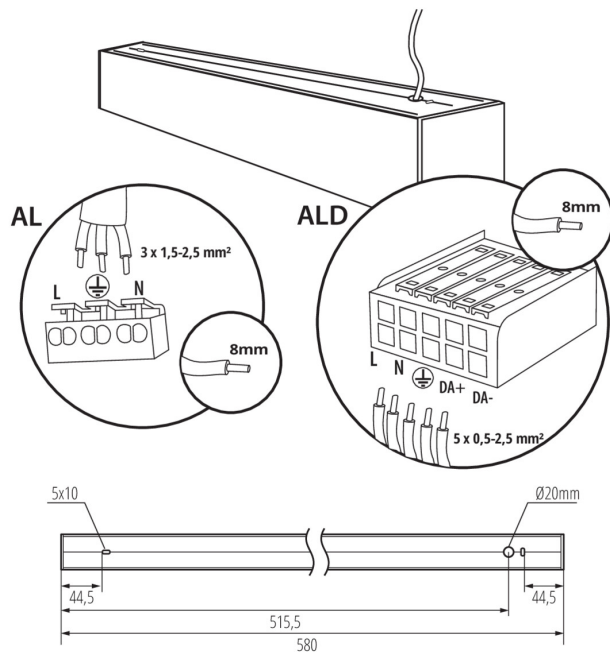

LED-Longfieldleuchte